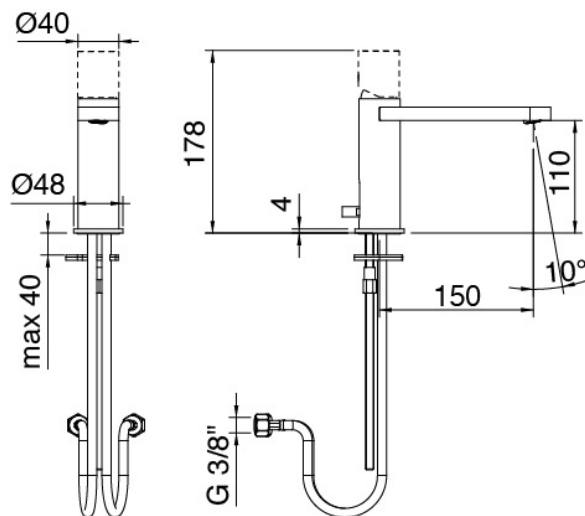

Modern - Monomando lavabo

Codice kit: 3102 MLX-020

Monomando lavabo sin desague

Componenti

Mezclador monomando

Cod: 3102A104A00

Monomando lavabo sin desague L120 x H105 mm

Maneta

Cod: 3102MA01A00

Maneta para monomando lavabo/bide

Prolongación

Cod: 3100PL02A00

Prolongaciones para monomando de lavabo

Tapón de descarga a presión

Cod: 2900K302A00

Descarga con mando a presión