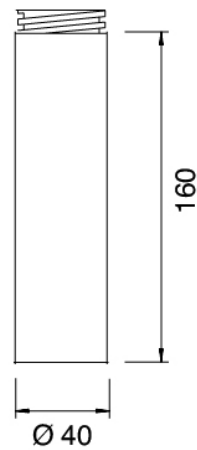

Modern - Monomando lavabo

Codice kit: 3102 MLX-020

Monomando lavabo sin desague

Componenti

Mezclador monomando

Cod: 3102A104A00

Monomando lavabo sin desague L120 x H105 mm

Maneta

Cod: 3102MA01A00

Maneta para monomando lavabo/bide

Prolongación

Cod: 3100PL02A00

Prolongaciones para monomando de lavabo

Tapón de descarga a presión

Cod: 2900K302A00

Descarga con mando a presión