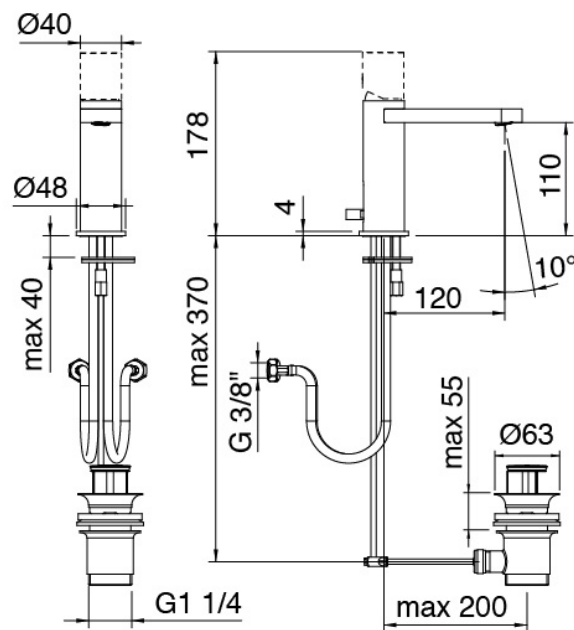

## Modern - Monomando lavabo

Codice kit: 3102 MLX-010

Monomando lavabo con desague

### Mezclador monomando

Cod: 3102A100A00

Monomando lavabo L120 x H105 mm

## Maneta

---

Cod: 3102MA01A00

Maneta para monomando lavabo/bide