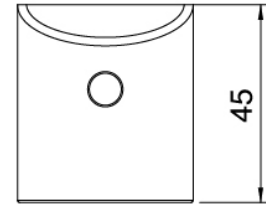

Maneta

Cod: 3102MA01A00

Maneta para monomando lavabo/bide