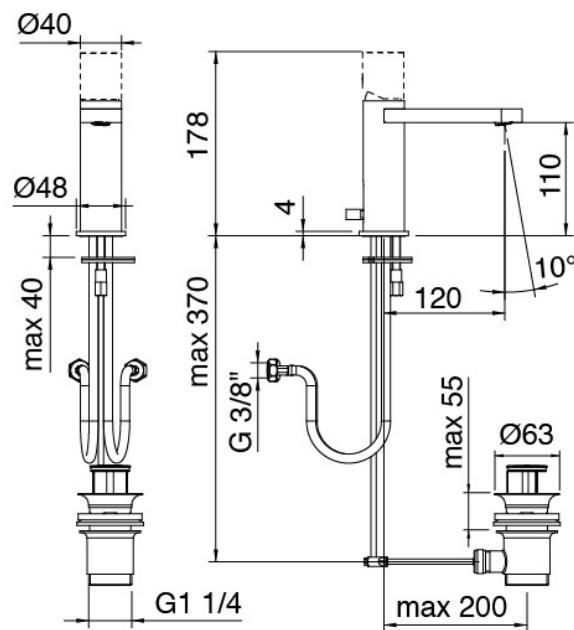

Modern - Monomando lavabo

Codice kit: 3102 MLX-010

Monomando lavabo con desague

Componenti

Mezclador monomando

Cod: 3102A100A00

Monomando lavabo L120 x H105 mm

Maneta

Cod: 3102MA01A00

Maneta para monomando lavabo/bide

Finiture disponibili:

finiture speciali su richiesta salvo quantitativi minimi di ordine garantiti

cromo

CRCR

acero satinado

NFNF