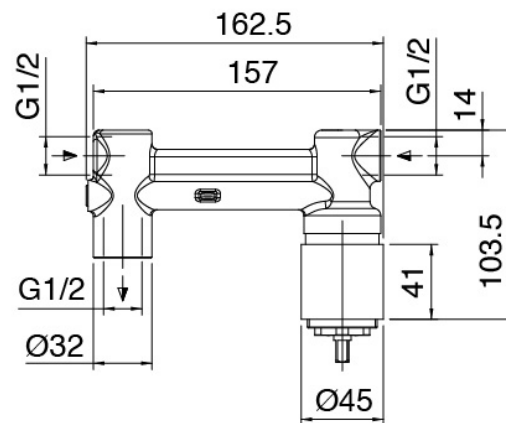

### Mezclador monomando

Cod: 3102A113A00

Bateria lavabo de empotrar - Cano 185mm - parte  
externa

## Maneta

Cod: 3102MA02A00

Maneta elementos empotrados

## Parte basta

Cod: 2900B113A00

Bateria lavabo de empotrar- pieza empotrada