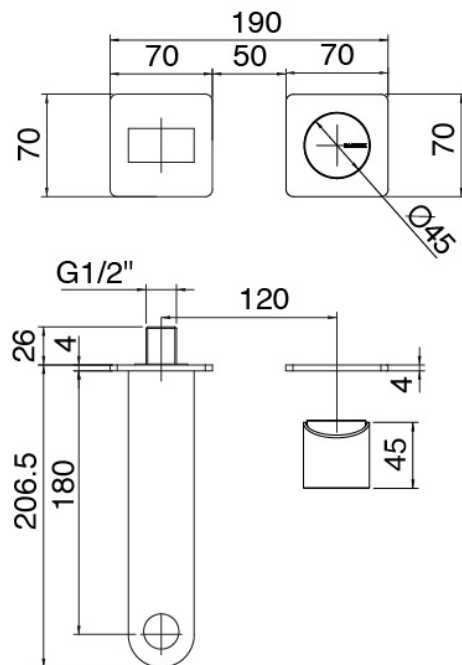

Mezclador monomando

Cod: 3102A113A00

Bateria lavabo de empotrar - Cano 185mm - parte
externa

Maneta

Cod: 3102MA02A00

Maneta elementos empotrados

Parte basta

Cod: 2900B113A00