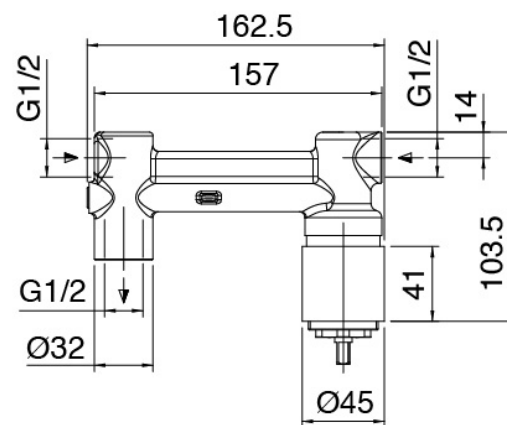

Parte basta

Cod: 2900B113A00

Bateria lavabo de empotrar- pieza empotrada

Finiture disponibili:

finiture speciali su richiesta salvo quantitativi minimi di ordine garantiti

cromo

CRCR