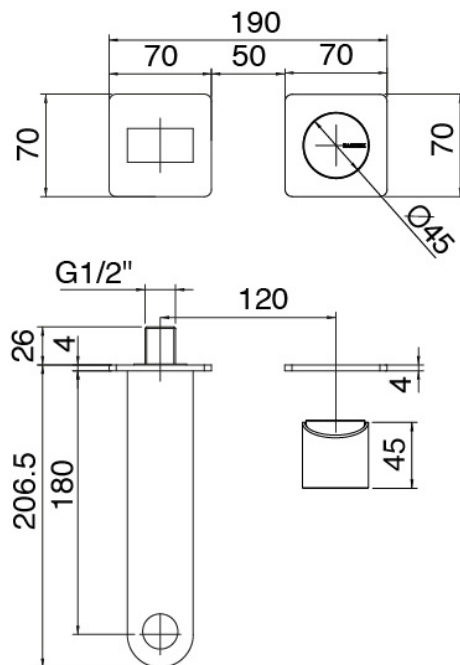

### Mezclador monomando

Cod: 3102A113A00

Bateria lavabo de empotrar - Cano 185mm - parte  
externa

## Maneta

Cod: 3102MA02A00

Maneta elementos empotrados

## Parte basta

Cod: 2900B113A00

Bateria lavabo de empotrar- pieza empotrada