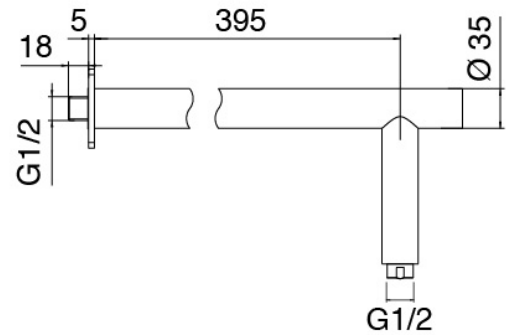

### Alcachofa de ducha

Cod: 2900SO07A00

Plato ducha Diam. 220 mm - Inspeccionable