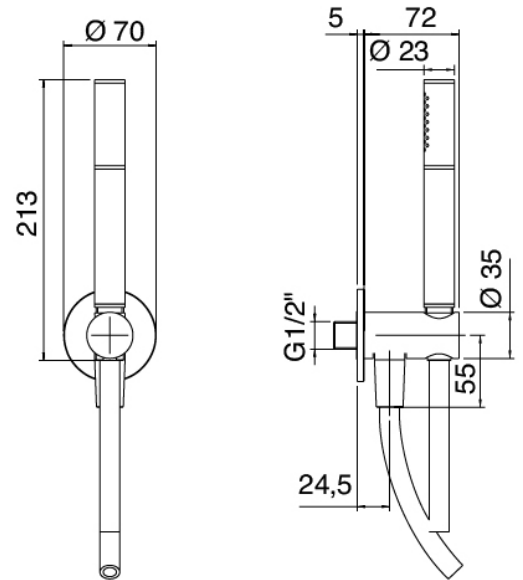

### Alcachofa de ducha

Cod: 2900SO07A00

Plato ducha Diam. 220 mm - Inspeccionable

### Ducha stand alone

Cod: 31000413A00

Juego de ducha con toma de agua y placa redonda

### Parte basta

Cod: 3102A401A00

Mezclador de ducha empotrado con inversor - pieza empotrada

### Parte basta

Cod: 2900A401A00

Mezclador de ducha empotrado con inversor - pieza empotrada