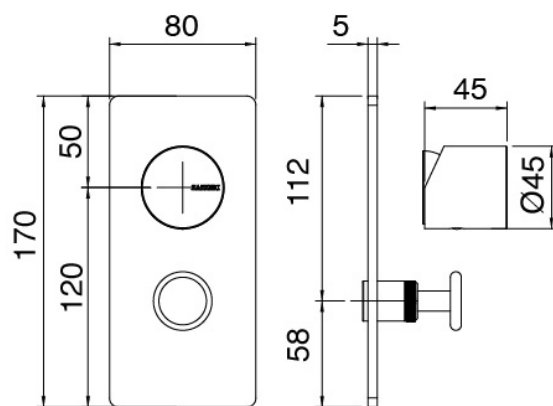

### Alcachofa de ducha

Cod: 2900SO07A00

Plato ducha Diam. 220 mm - Inspeccionable

### Ducha stand alone

Cod: 31000413A00

Juego de ducha con toma de agua y placa redonda

### Parte basta

Cod: 3102A401A00

Mezclador de ducha empotrado con inversor - pieza empotrada