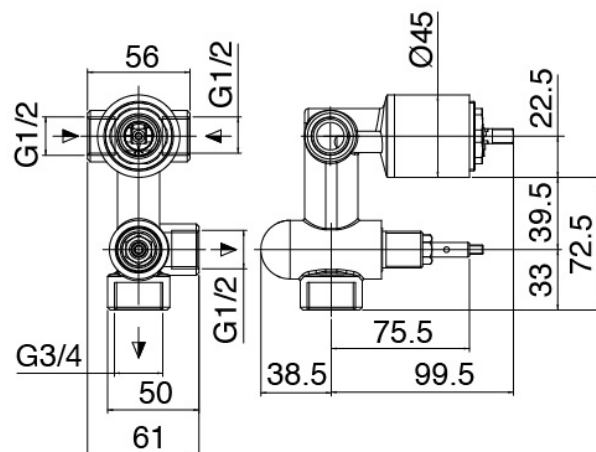

### Parte basta

Cod: 3102A401A00

Mezclador de ducha empotrado con inversor - pieza empotrada

### Maneta

Cod: 3102MA02A00

Maneta elementos empotrados

### Parte basta

Cod: 2900A401A00

Mezclador de ducha empotrado con inversor - pieza empotrada