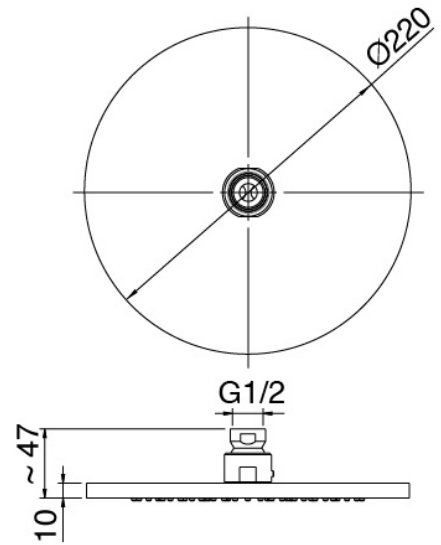

### Alcachofa de ducha

Cod: 2900SO07A00

Plato ducha Diam. 220 mm - Inspeccionable