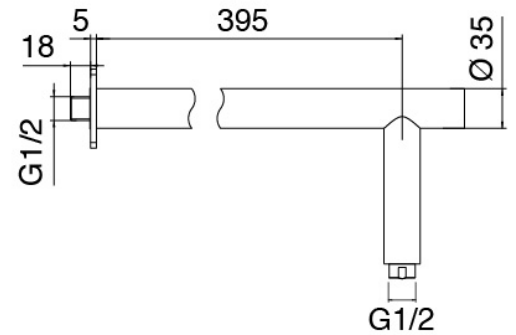

image not found or type unknown http://zazzeri.tesa.com.net/es/wp-content/uploads/2017/04/b3daf2_357a447007

Modern - Brazo de ducha con ducha y ducha de mano

Codice kit: 3102 DDI-070

Brazo de ducha con ducha, ducha de mano y mezclador incorporado – 2 salidas

Componenti

Brazo de pared

Cod: 3100BR01A00

Brazo ducha

Alcachofa de ducha

Cod: 2900SO07A00

Plato ducha Diam. 220 mm - Inspeccionable

Ducha stand alone

Cod: 31000413A00

Juego de ducha con toma de agua y placa redonda

Parte basta

Cod: 3102A401A00

Mezclador de ducha empotrado con inversor - pieza empotrada

Maneta

Cod: 3102MA02A00

Maneta elementos empotrados

Parte basta

Cod: 2900A401A00

Mezclador de ducha empotrado con inversor - pieza empotrada

Finiture disponibili:

finiture speciali su richiesta salvo quantitativi minimi di ordine garantiti

cromo

CRCR

acero satinado