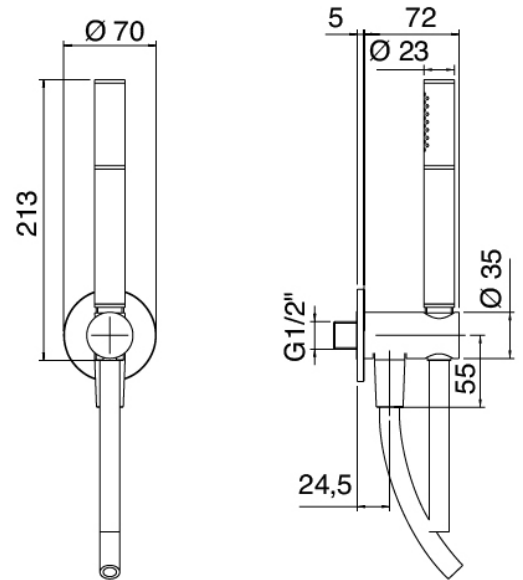

image not found or type unknown http://zazzeri.tesa.com.net/es/wp-content/uploads/2017/04/b3daf2_357a447007

Modern - Brazo de ducha con ducha y ducha de mano

Codice kit: 3102 DDI-070

Brazo de ducha con ducha, ducha de mano y mezclador incorporado – 2 salidas

Componenti

Brazo de pared

Cod: 3100BR01A00

Brazo ducha

Alcachofa de ducha

Cod: 2900SO07A00

Plato ducha Diam. 220 mm - Inspeccionable

Ducha stand alone

Cod: 31000413A00

Juego de ducha con toma de agua y placa redonda

Parte basta

Cod: 3102A401A00

Mezclador de ducha empotrado con inversor - pieza empotrada

Maneta

Cod: 3102MA02A00

Maneta elementos empotrados

Parte basta

Cod: 2900A401A00

Mezclador de ducha empotrado con inversor - pieza empotrada

Finiture disponibili:

finiture speciali su richiesta salvo quantitativi minimi di ordine garantiti

cromo

CRCR

acero satinado