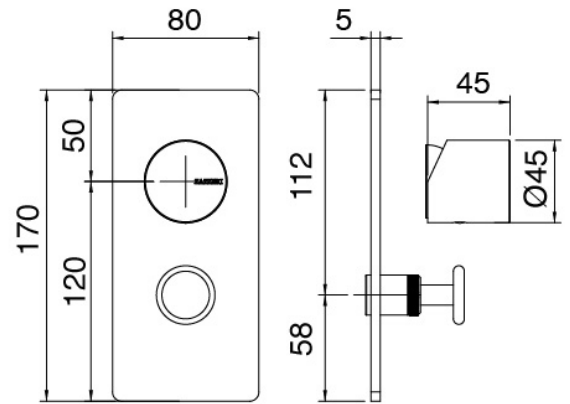

Componenti

Brazo de pared

Cod: 3100BR01A00

Brazo ducha

Alcachofa de ducha

Cod: 2900SO07A00

Plato ducha Diam. 220 mm - Inspeccionable

Ducha stand alone

Cod: 31000413A00

Juego de ducha con toma de agua y placa redonda

Parte basta

Cod: 3102A401A00

Mezclador de ducha empotrado con inversor - pieza empotrada

Maneta

Cod: 3102MA02A00

Maneta elementos empotrados

Parte basta

Cod: 2900A401A00

Mezclador de ducha empotrado con inversor - pieza empotrada

Finiture disponibili:

finiture speciali su richiesta salvo quantitativi minimi di ordine garantiti

cromo

CRCR

acero satinado