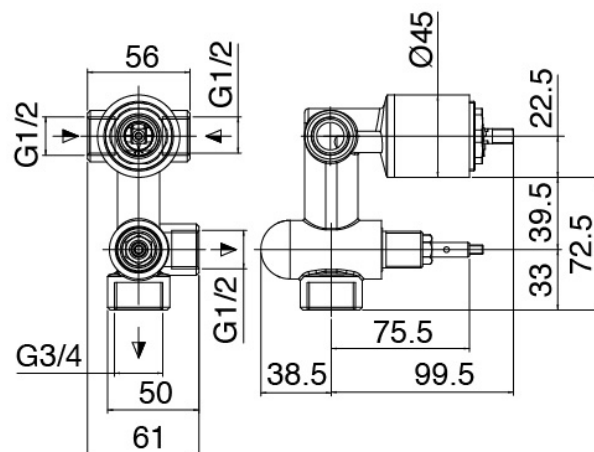

Componenti

Brazo de pared

Cod: 3100BR01A00

Brazo ducha

Alcachofa de ducha

Cod: 2900SO07A00

Plato ducha Diam. 220 mm - Inspeccionable

Ducha stand alone

Cod: 31000413A00

Juego de ducha con toma de agua y placa redonda

Parte basta

Cod: 3102A401A00

Mezclador de ducha empotrado con inversor - pieza empotrada

Maneta

Cod: 3102MA02A00

Maneta elementos empotrados

Parte basta

Cod: 2900A401A00

Mezclador de ducha empotrado con inversor - pieza empotrada

Finiture disponibili:

finiture speciali su richiesta salvo quantitativi minimi di ordine garantiti

cromo

CRCR

acero satinado