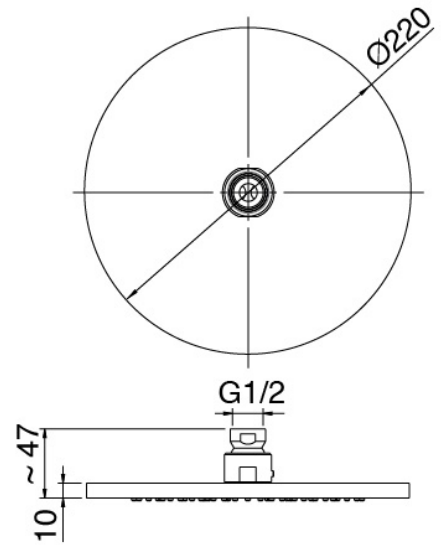

image not found or type unknown http://zazzeri.tesa.com.net/es/wp-content/uploads/2017/04/b3daf2_357a447007

Modern - Brazo de ducha con ducha y ducha de mano

Codice kit: 3102 DDI-070

Brazo de ducha con ducha, ducha de mano y mezclador incorporado – 2 salidas

Componenti

Brazo de pared

Cod: 3100BR01A00

Brazo ducha

Alcachofa de ducha

Cod: 2900SO07A00

Plato ducha Diam. 220 mm - Inspeccionable

Ducha stand alone

Cod: 31000413A00

Juego de ducha con toma de agua y placa redonda

Parte basta

Cod: 3102A401A00

Mezclador de ducha empotrado con inversor - pieza empotrada

Maneta

Cod: 3102MA02A00

Maneta elementos empotrados

Parte basta

Cod: 2900A401A00

Mezclador de ducha empotrado con inversor - pieza empotrada

Finiture disponibili:

finiture speciali su richiesta salvo quantitativi minimi di ordine garantiti

cromo

CRCR

acero satinado