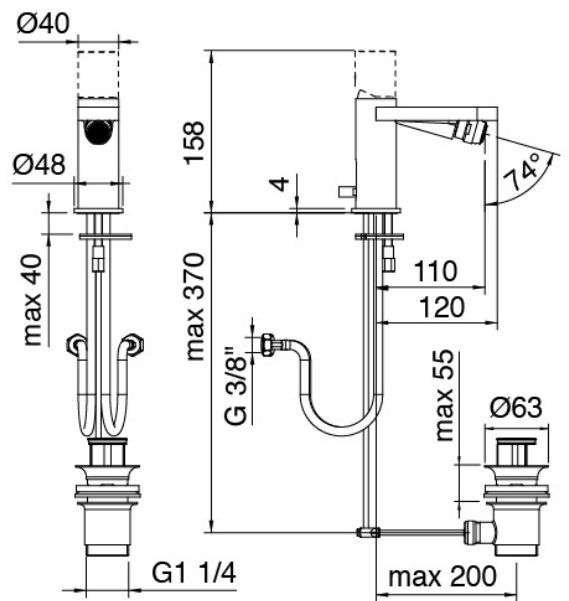

## Modern - Monomando Bidé

Codice kit: 3102 MBX-040

Monomando Bidé con desague

### Mezclador monomando

Cod: 3102A201A00

Monomando bidet

## Maneta

---

Cod: 3102MA01A00

Maneta para monomando lavabo/bide