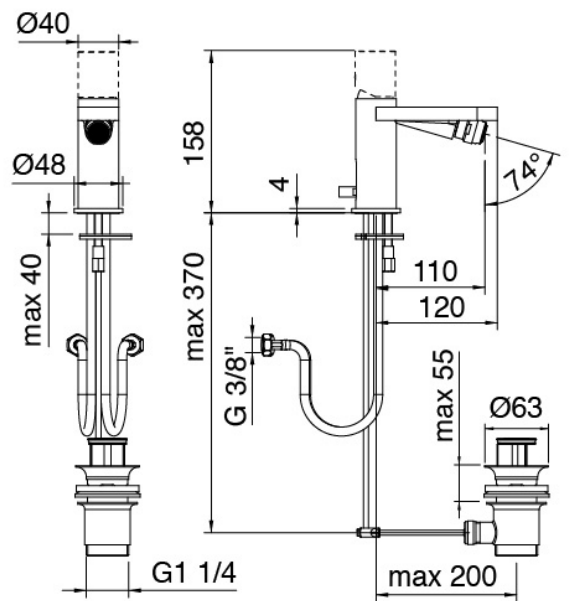

Modern - Monomando Bidé

Codice kit: 3102 MBX-040

Monomando Bidé con desague

Componenti

Mezclador monomando

Cod: 3102A201A00

Monomando bidet

Maneta

Cod: 3102MA01A00

Maneta para monomando lavabo/bide

Finiture disponibili:

finiture speciali su richiesta salvo quantitativi minimi di ordine garantiti

cromo

CRCR

acero satinado

NFNF