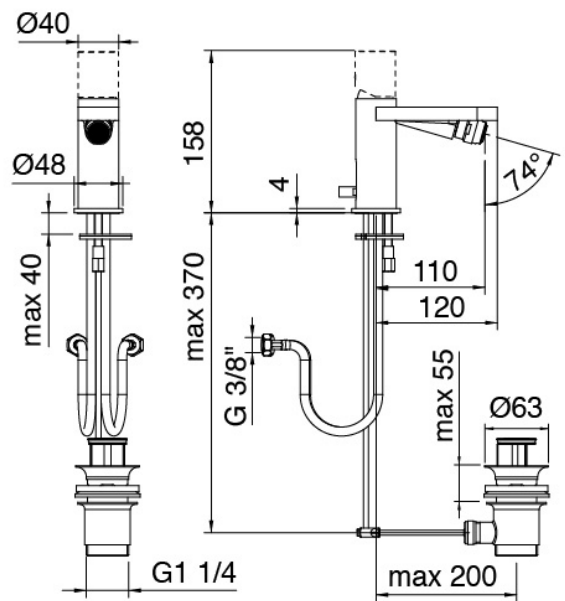

## Modern - Monomando Bidé

Codice kit: 3102 MBX-040

Monomando Bidé con desague

### Mezclador monomando

Cod: 3102A201A00

Monomando bidet

## Maneta

---

Cod: 3102MA01A00

Maneta para monomando lavabo/bide