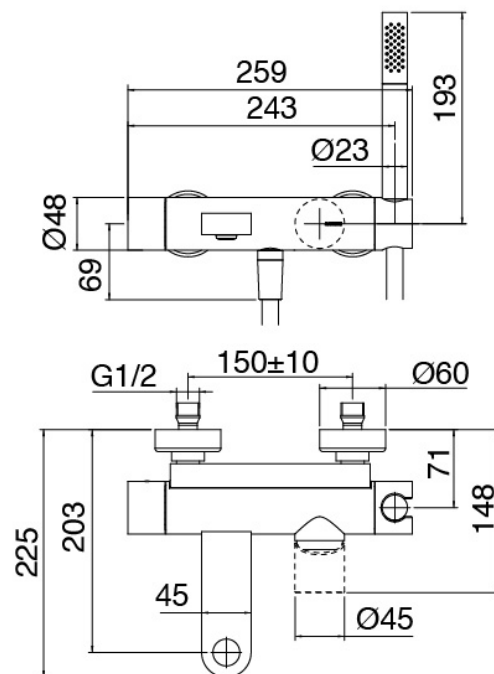

Modern - Bañera exterior en la pared

Codice kit: 3102 EVP-050

Mezclador bañera exterior en la pared – 2 salidas

Componenti

Grupo mezclador con chorro suministrador

Cod: 3102A400A00

Monomando banera