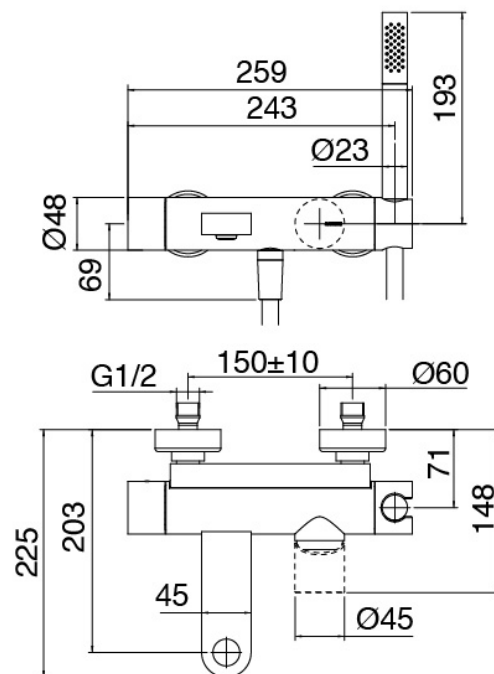

## Modern - Bañera exterior en la pared

Codice kit: 3102 EVP-050

Mezclador bañera exterior en la pared – 2 salidas

## Maneta

---

Cod: 3102MA02A00

Maneta elementos empotrados