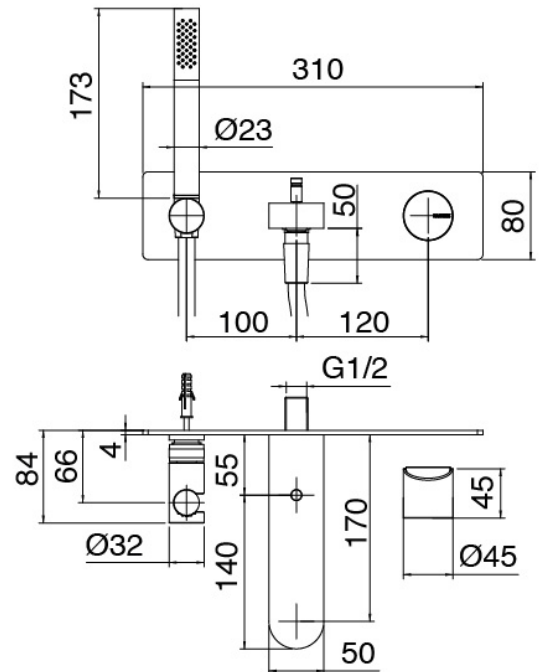

image not found or type unknown http://zazzeri.tesa.com.net/es/wp-content/uploads/2017/04/b3daf2_357a447007

Modern - Mezclador bañera empotrado

Codice kit: 3102 EVI-060

Mezclador bañera empotrado – 2 salidas

Componenti

Grupo mezclador con chorro suministrador

Cod: 3102I401AA0

Bateria banera empotrar - parte externa

Maneta

Cod: 3102MA02A00

Maneta elementos empotrados

Parte basta

Cod: 2900B113A00

Bateria lavabo de empotrar- pieza empotrada

Finiture disponibili:

finiture speciali su richiesta salvo quantitativi minimi di ordine garantiti

cromo

CRCR

acero satinado

NFNF