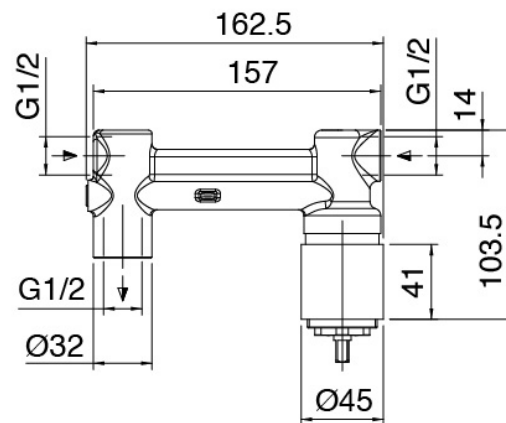

image not found or type unknown http://zazzeri.tesa.com.net/es/wp-content/uploads/2017/04/b3daf2_357a447007

Modern - Mezclador bañera empotrado

Codice kit: 3102 EVI-060

Mezclador bañera empotrado – 2 salidas

Componenti

Grupo mezclador con chorro suministrador

Cod: 3102I401AA0

Bateria banera empotrar - parte externa

Maneta

Cod: 3102MA02A00

Maneta elementos empotrados

Parte basta

Cod: 2900B113A00

Bateria lavabo de empotrar- pieza empotrada

Finiture disponibili:

finiture speciali su richiesta salvo quantitativi minimi di ordine garantiti

cromo

CRCR

acero satinado

NFNF