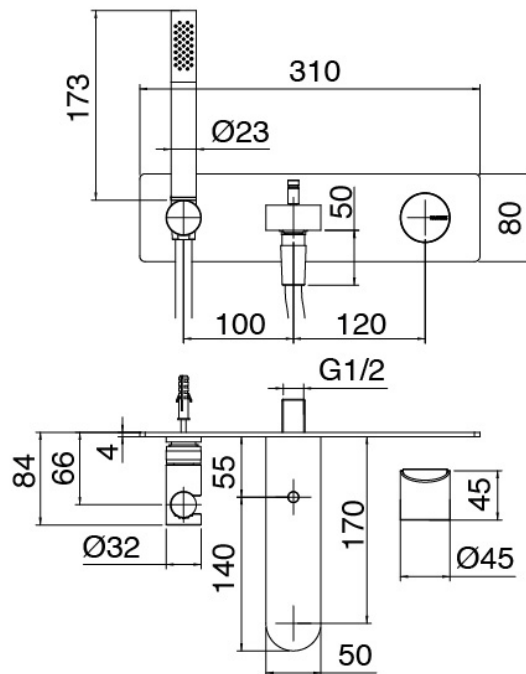

image not found or type unknown http://zazzeri.tesa.com.net/es/wp-content/uploads/2017/04/b3daf2_357a447007

Modern - Mezclador bañera empotrado

Codice kit: 3102 EVI-060

Mezclador bañera empotrado – 2 salidas

Componenti

Grupo mezclador con chorro suministrador

Cod: 3102I401AA0

Bateria banera empotrar - parte externa

Maneta

Cod: 3102MA02A00

Maneta elementos empotrados

Parte basta

Cod: 2900B113A00

Bateria lavabo de empotrar- pieza empotrada

Finiture disponibili:

finiture speciali su richiesta salvo quantitativi minimi di ordine garantiti

cromo

CRCR

acero satinado

NFNF