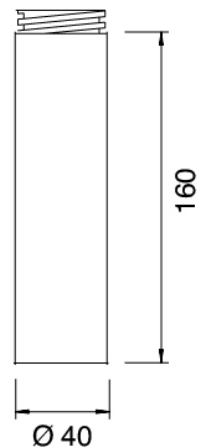

### Mezclador monomando

Cod: 31011104A00

Monomando lavabo sin desague L120 x H105 mm

### Prolongación

Cod: 3100PL02A00

Prolongaciones para monomando de lavabo