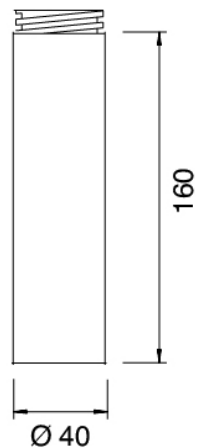

Modern - Monomando lavabo

Codice kit: 3101 MLX-020

Monomando lavabo sin desague

Componenti

Mezclador monomando

Cod: 31011104A00

Monomando lavabo sin desague L120 x H105 mm

Prolongación

Cod: 3100PL02A00

Prolongaciones para monomando de lavabo

Tapón de descarga a presión

Cod: 2900K302A00

Descarga con mando a presión

Finiture disponibili:

finiture speciali su richiesta salvo quantitativi minimi di ordine garantiti