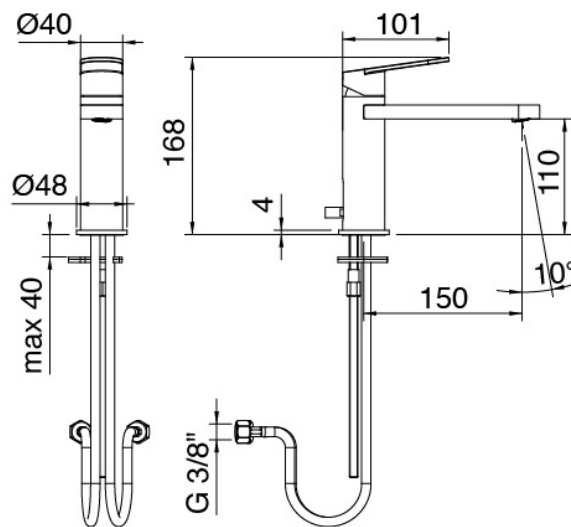

Modern - Monomando lavabo

Codice kit: 3101 MLX-020

Monomando lavabo sin desague

Componenti

Mezclador monomando

Cod: 31011104A00

Monomando lavabo sin desague L120 x H105 mm

Prolongación

Cod: 3100PL02A00

Prolongaciones para monomando de lavabo

Tapón de descarga a presión

Cod: 2900K302A00

Descarga con mando a presión

Finiture disponibili:

finiture speciali su richiesta salvo quantitativi minimi di ordine garantiti