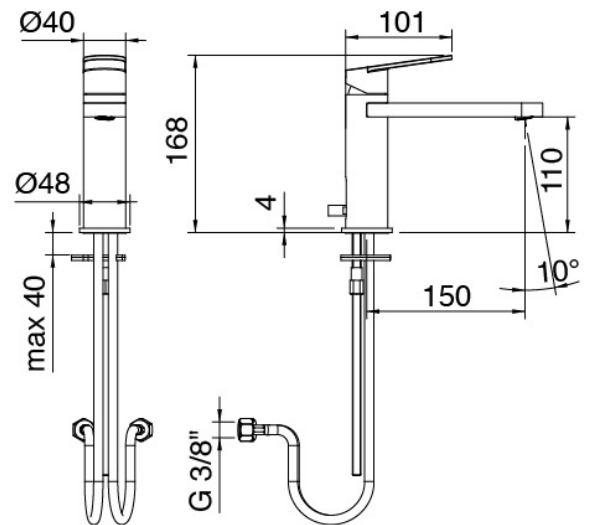

## Modern - Monomando lavabo

Codice kit: 3101 MLX-020

Monomando lavabo sin desague

### Mezclador monomando

Cod: 31011104A00

Monomando lavabo sin desague L120 x H105 mm

### Prolongación

Cod: 3100PL02A00

Prolongaciones para monomando de lavabo

### Tapón de descarga a presión

Cod: 2900K302A00

Descarga con mando a presión