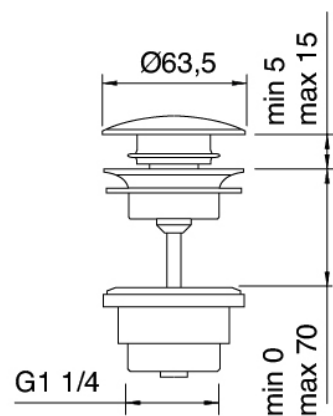

Tapón de descarga a presión

Cod: 2900K302A00

Descarga con mando a presión

Finiture disponibili:

finiture speciali su richiesta salvo quantitativi minimi di ordine garantiti

cromo

CRCR

acero satinado

NFNF