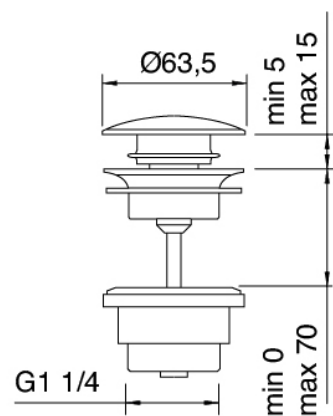

Modern - Monomando lavabo

Codice kit: 3101 MLX-020

Monomando lavabo sin desague

Componenti

Mezclador monomando

Cod: 31011104A00

Monomando lavabo sin desague L120 x H105 mm

Prolongación

Cod: 3100PL02A00

Prolongaciones para monomando de lavabo

Tapón de descarga a presión

Cod: 2900K302A00

Descarga con mando a presión

Finiture disponibili:

finiture speciali su richiesta salvo quantitativi minimi di ordine garantiti