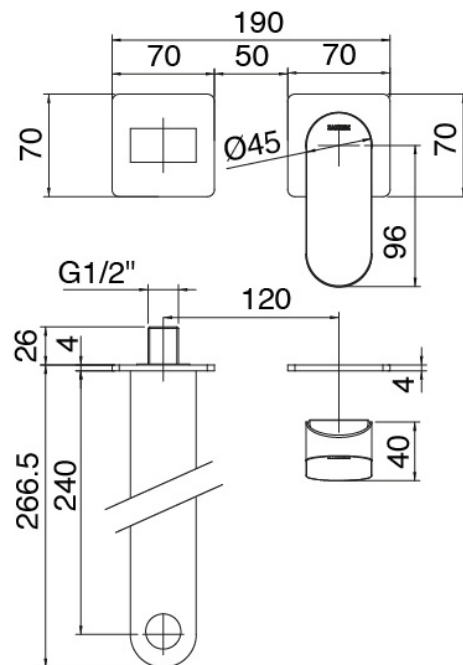

### Mezclador monomando

Cod: 3101A113AL0

Bateria lavabo de empotrar - Cano 245mm - parte  
externa

### Parte basta

Cod: 2900B113A00

Bateria lavabo de empotrar- pieza empotrada