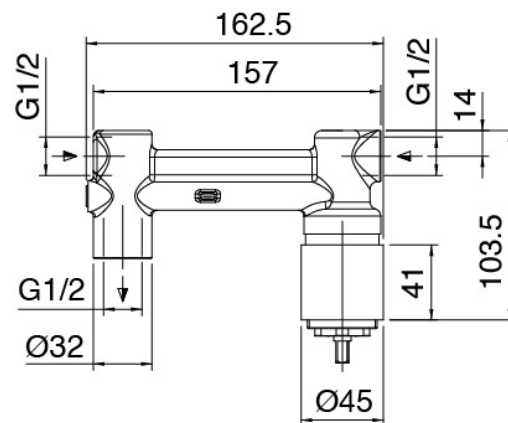

### Mezclador monomando

Cod: 3101A113AL0

Bateria lavabo de empotrar - Cano 245mm - parte  
externa

### Parte basta

Cod: 2900B113A00

Bateria lavabo de empotrar- pieza empotrada