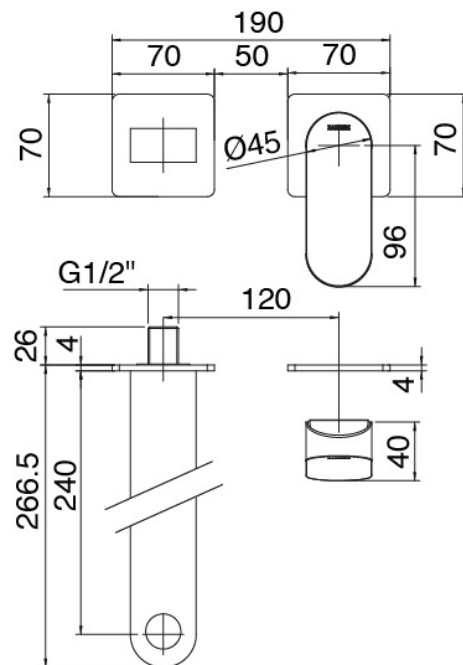

Modern - Bateria lavabo de empotrar

Codice kit: 3101 MLI-040

Bateria lavabo de empotrar

Componenti

Mezclador monomando

Cod: 3101A113AL0

Bateria lavabo de empotrar - Cano 245mm - parte
externa

Parte basta

Cod: 2900B113A00

Bateria lavabo de empotrar- pieza empotrada

Finiture disponibili:

finiture speciali su richiesta salvo quantitativi minimi di ordine garantiti

cromo

CRCR

acero satinado

NFNF