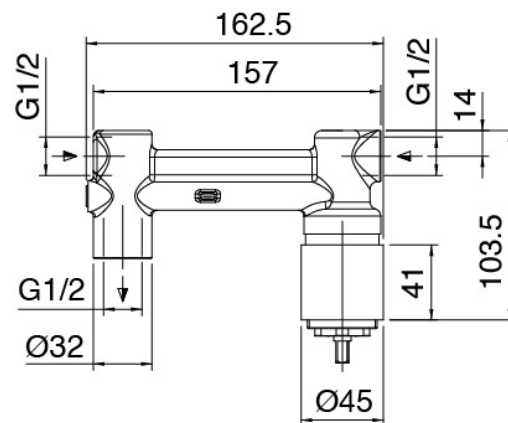

### Mezclador monomando

Cod: 3101A113A00

Bateria lavabo de empotrar - Cano 185mm - parte  
externa

### Parte basta

Cod: 2900B113A00

Bateria lavabo de empotrar- pieza empotrada