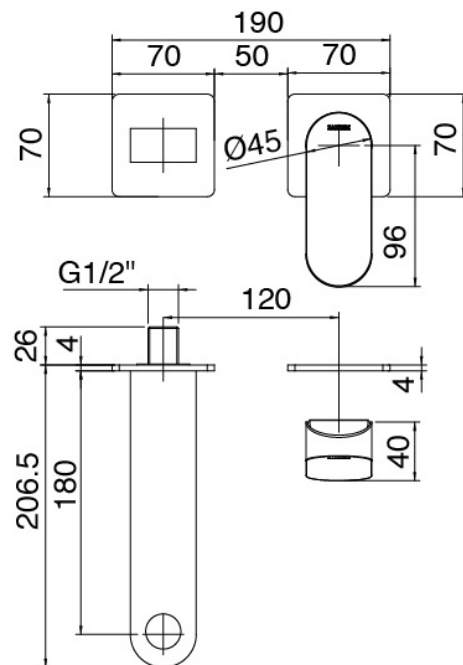

### Mezclador monomando

Cod: 3101A113A00

Bateria lavabo de empotrar - Cano 185mm - parte  
externa

### Parte basta

Cod: 2900B113A00

Bateria lavabo de empotrar- pieza empotrada