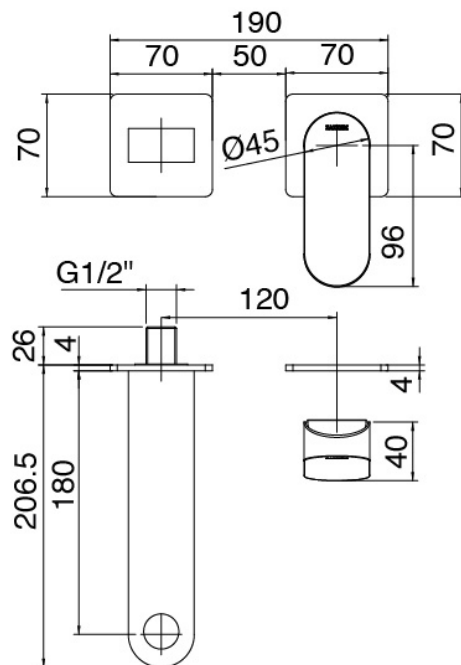

### Mezclador monomando

Cod: 3101A113A00

Bateria lavabo de empotrar - Cano 185mm - parte  
externa

### Parte basta

Cod: 2900B113A00

Bateria lavabo de empotrar- pieza empotrada