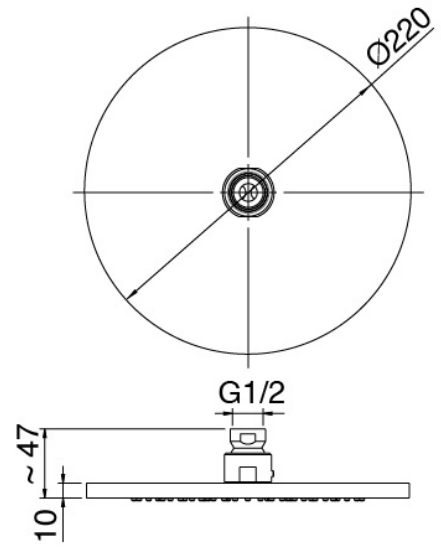

Modern - Brazo de ducha con ducha y ducha de mano

Codice kit: 3101 DDI-080

Brazo de ducha con ducha, ducha de mano y mezclador incorporado – 2 salidas

Componenti

Brazo de pared

Cod: 3100BR01A00

Brazo ducha

Alcachofa de ducha

Cod: 2900SO07A00

Plato ducha Diam. 220 mm - Inspeccionable

Ducha stand alone

Cod: 31000413A00

Juego de ducha con toma de agua y placa redonda

Mezclador monomando

Cod: 3101A401A00

Mezclador de ducha empotrado con inversor - pieza externa

Parte basta

Cod: 2900A401A00

Mezclador de ducha empotrado con inversor - pieza empotrada

Finiture disponibili:

finiture speciali su richiesta salvo quantitativi minimi di ordine garantiti

cromo

CRCR

acero satinado