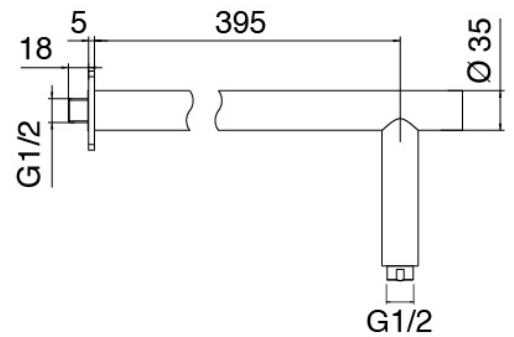

Modern - Brazo de ducha con ducha y ducha de mano

Codice kit: 3101 DDI-080

Brazo de ducha con ducha, ducha de mano y mezclador incorporado – 2 salidas

Componenti

Brazo de pared

Cod: 3100BR01A00

Brazo ducha

Alcachofa de ducha

Cod: 2900SO07A00

Plato ducha Diam. 220 mm - Inspeccionable

Ducha stand alone

Cod: 31000413A00

Juego de ducha con toma de agua y placa redonda

Mezclador monomando

Cod: 3101A401A00

Mezclador de ducha empotrado con inversor - pieza externa

Parte basta

Cod: 2900A401A00

Mezclador de ducha empotrado con inversor - pieza empotrada

Finiture disponibili:

finiture speciali su richiesta salvo quantitativi minimi di ordine garantiti

cromo

CRCR

acero satinado