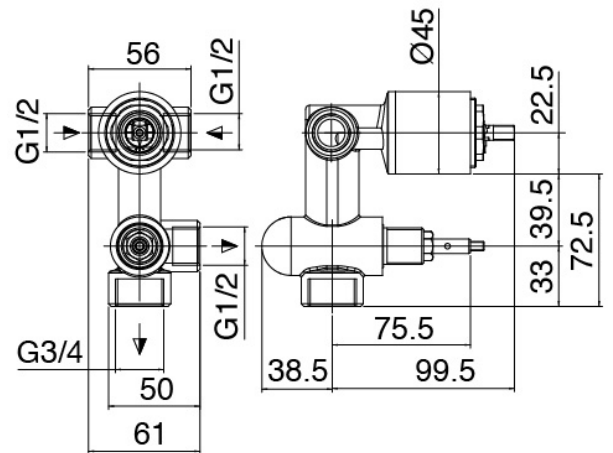

Modern - Brazo de ducha con ducha y ducha de mano

Codice kit: 3101 DDI-080

Brazo de ducha con ducha, ducha de mano y mezclador incorporado – 2 salidas

Componenti

Brazo de pared

Cod: 3100BR01A00

Brazo ducha

Alcachofa de ducha

Cod: 2900SO07A00

Plato ducha Diam. 220 mm - Inspeccionable

Ducha stand alone

Cod: 31000413A00

Juego de ducha con toma de agua y placa redonda

Mezclador monomando

Cod: 3101A401A00

Mezclador de ducha empotrado con inversor - pieza externa

Parte basta

Cod: 2900A401A00

Mezclador de ducha empotrado con inversor - pieza empotrada

Finiture disponibili:

finiture speciali su richiesta salvo quantitativi minimi di ordine garantiti

cromo

CRCR

acero satinado