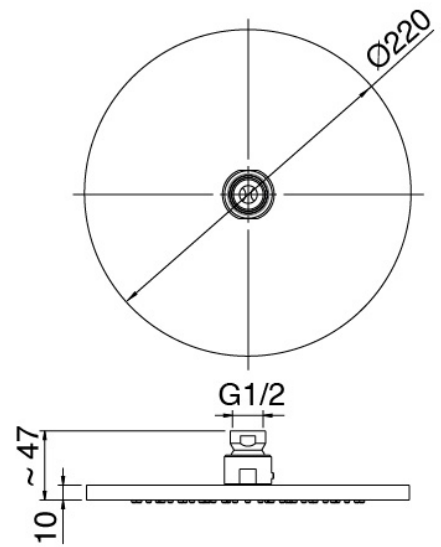

Modern - Brazo de ducha con ducha y ducha de mano

Codice kit: 3101 DDI-080

Brazo de ducha con ducha, ducha de mano y mezclador incorporado – 2 salidas

Componenti

Brazo de pared

Cod: 3100BR01A00

Brazo ducha

Alcachofa de ducha

Cod: 2900SO07A00

Plato ducha Diam. 220 mm - Inspeccionable

Ducha stand alone

Cod: 31000413A00

Juego de ducha con toma de agua y placa redonda

Mezclador monomando

Cod: 3101A401A00

Mezclador de ducha empotrado con inversor - pieza externa

Parte basta

Cod: 2900A401A00

Mezclador de ducha empotrado con inversor - pieza empotrada

Finiture disponibili:

finiture speciali su richiesta salvo quantitativi minimi di ordine garantiti

cromo

CRCR

acero satinado