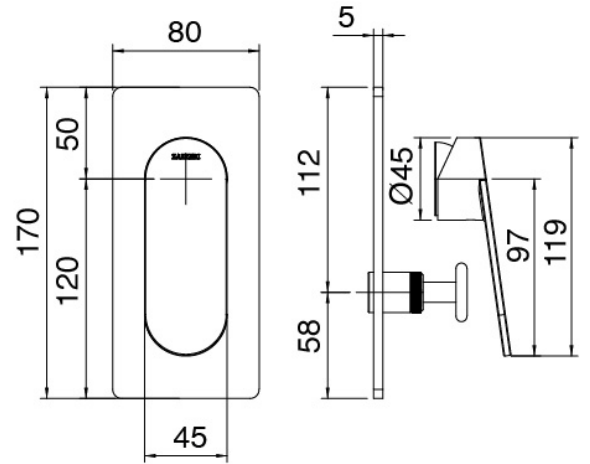

Cod: 2900SO07A00

Plato ducha Diam. 220 mm - Inspeccionable

Ducha stand alone

Cod: 31000413A00

Juego de ducha con toma de agua y placa redonda

Mezclador monomando

Cod: 3101A401A00

Mezclador de ducha empotrado con inversor - pieza externa

Parte basta

Cod: 2900A401A00

Mezclador de ducha empotrado con inversor - pieza empotrada

Finiture disponibili:

finiture speciali su richiesta salvo quantitativi minimi di ordine garantiti

cromo

CRCR

acero satinado