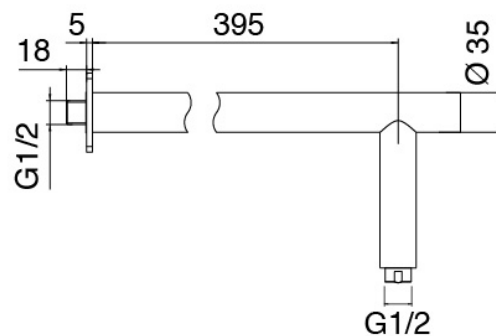

Modern - Brazo de ducha con ducha y ducha de mano

Codice kit: 3101 DDI-080

Brazo de ducha con ducha, ducha de mano y mezclador incorporado – 2 salidas

Componenti

Brazo de pared

Cod: 3100BR01A00

Brazo ducha

Alcachofa de ducha

Cod: 2900SO07A00

Plato ducha Diam. 220 mm - Inspeccionable

Ducha stand alone

Cod: 31000413A00

Juego de ducha con toma de agua y placa redonda

Mezclador monomando

Cod: 3101A401A00

Mezclador de ducha empotrado con inversor - pieza externa

Parte basta

Cod: 2900A401A00

Mezclador de ducha empotrado con inversor - pieza empotrada

Finiture disponibili:

finiture speciali su richiesta salvo quantitativi minimi di ordine garantiti

cromo

CRCR

acero satinado