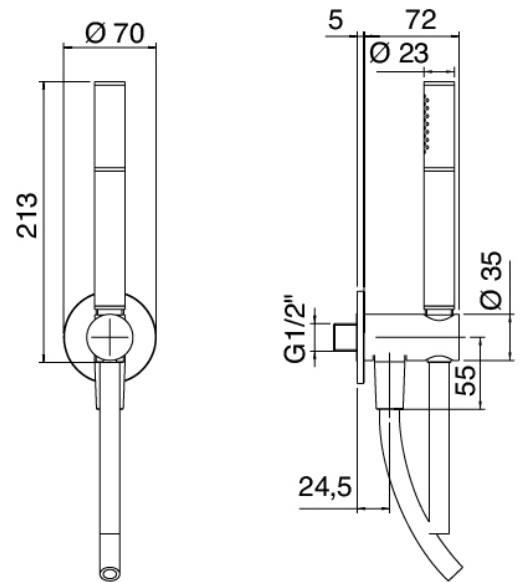

Modern - Brazo de ducha con ducha y ducha de mano

Codice kit: 3101 DDI-080

Brazo de ducha con ducha, ducha de mano y mezclador incorporado – 2 salidas

Componenti

Brazo de pared

Cod: 3100BR01A00

Brazo ducha

Alcachofa de ducha

Cod: 2900SO07A00

Plato ducha Diam. 220 mm - Inspeccionable

Ducha stand alone

Cod: 31000413A00

Juego de ducha con toma de agua y placa redonda

Mezclador monomando

Cod: 3101A401A00

Mezclador de ducha empotrado con inversor - pieza externa

Parte basta

Cod: 2900A401A00

Mezclador de ducha empotrado con inversor - pieza empotrada

Finiture disponibili:

finiture speciali su richiesta salvo quantitativi minimi di ordine garantiti

cromo

CRCR

acero satinado