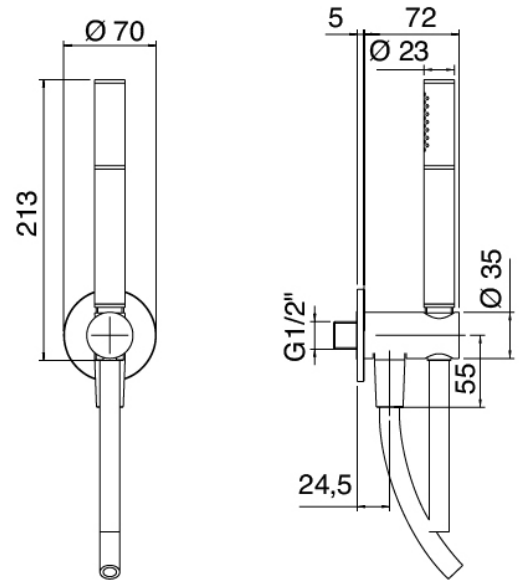

Modern - Brazo de ducha con ducha y ducha de mano

Codice kit: 3101 DDI-080

Brazo de ducha con ducha, ducha de mano y mezclador incorporado – 2 salidas

Componenti

Brazo de pared

Cod: 3100BR01A00

Brazo ducha

Alcachofa de ducha

Cod: 2900SO07A00

Plato ducha Diam. 220 mm - Inspeccionable

Ducha stand alone

Cod: 31000413A00

Juego de ducha con toma de agua y placa redonda

Mezclador monomando

Cod: 3101A401A00

Mezclador de ducha empotrado con inversor - pieza externa

Parte basta

Cod: 2900A401A00

Mezclador de ducha empotrado con inversor - pieza empotrada

Finiture disponibili:

finiture speciali su richiesta salvo quantitativi minimi di ordine garantiti

cromo

CRCR

acero satinado