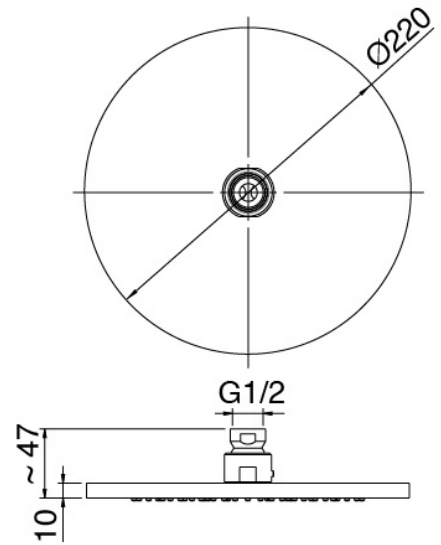

Modern - Brazo de ducha con ducha y ducha de mano

Codice kit: 3101 DDI-080

Brazo de ducha con ducha, ducha de mano y mezclador incorporado – 2 salidas

Componenti

Brazo de pared

Cod: 3100BR01A00

Brazo ducha

Alcachofa de ducha

Cod: 2900SO07A00

Plato ducha Diam. 220 mm - Inspeccionable

Ducha stand alone

Cod: 31000413A00

Juego de ducha con toma de agua y placa redonda

Mezclador monomando

Cod: 3101A401A00

Mezclador de ducha empotrado con inversor - pieza externa

Parte basta

Cod: 2900A401A00

Mezclador de ducha empotrado con inversor - pieza empotrada

Finiture disponibili:

finiture speciali su richiesta salvo quantitativi minimi di ordine garantiti

cromo

CRCR

acero satinado