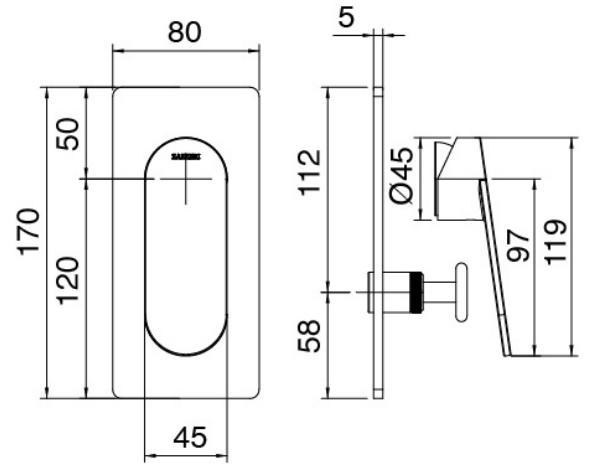

Cod: 2900SO07A00

Plato ducha Diam. 220 mm - Inspeccionable

Ducha stand alone

Cod: 31000413A00

Juego de ducha con toma de agua y placa redonda

Mezclador monomando

Cod: 3101A401A00

Mezclador de ducha empotrado con inversor - pieza externa

Parte basta

Cod: 2900A401A00

Mezclador de ducha empotrado con inversor - pieza empotrada

Finiture disponibili:

finiture speciali su richiesta salvo quantitativi minimi di ordine garantiti

cromo

CRCR

acero satinado