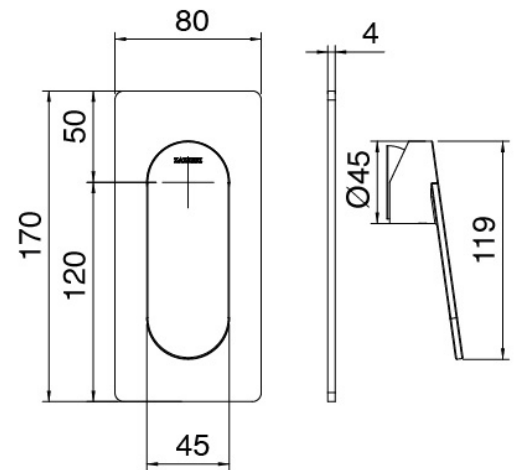

Mezclador monomando

Cod: 3101A402A00

Mezclador de ducha empotrado - pieza externa