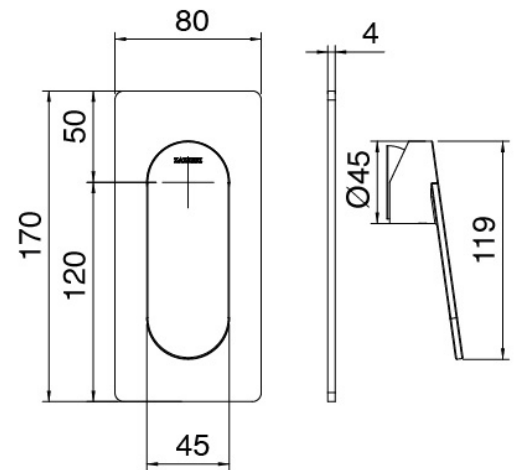

Componenti

Ducha

Cod: 6800Q417A00

Ducha

Mezclador monomando

Cod: 3101A402A00

Mezclador de ducha empotrado - pieza externa

Parte basta

Cod: 2900A402A00

Mezclador de ducha empotrado - pieza empotrada

Finiture disponibili:

finiture speciali su richiesta salvo quantitativi minimi di ordine garantiti

cromo

CRCR

acero satinado

NFNF