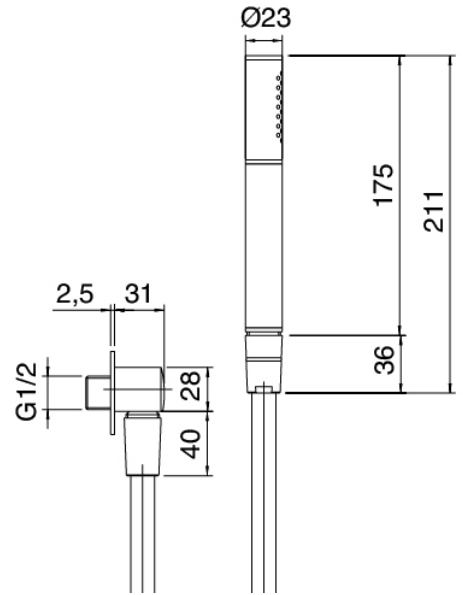

Componenti

Ducha

Cod: 6800Q417A00

Ducha

Mezclador monomando

Cod: 3101A402A00

Mezclador de ducha empotrado - pieza externa

Parte basta

Cod: 2900A402A00

Mezclador de ducha empotrado - pieza empotrada

Finiture disponibili:

finiture speciali su richiesta salvo quantitativi minimi di ordine garantiti

cromo

CRCR

acero satinado

NFNF