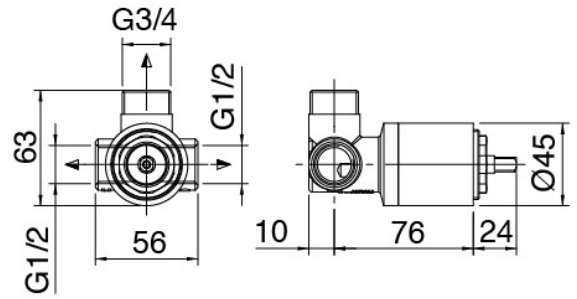

Componenti

Ducha

Cod: 6800Q417A00

Ducha

Mezclador monomando

Cod: 3101A402A00

Mezclador de ducha empotrado - pieza externa

Parte basta

Cod: 2900A402A00

Mezclador de ducha empotrado - pieza empotrada

Finiture disponibili:

finiture speciali su richiesta salvo quantitativi minimi di ordine garantiti

cromo

CRCR

acero satinado

NFNF