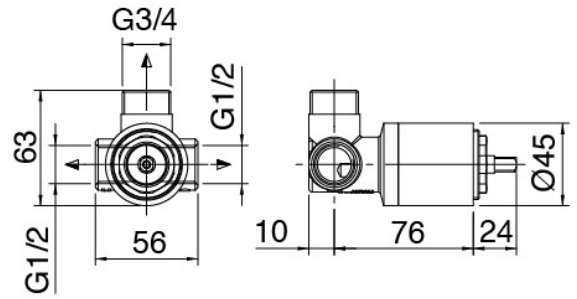

Parte basta

Cod: 2900A402A00

Mezclador de ducha empotrado - pieza empotrada

Finiture disponibili:

finiture speciali su richiesta salvo quantitativi minimi di ordine garantiti

cromo

CRCR

acero satinado

NFNF

blanco

1010

negro

3131