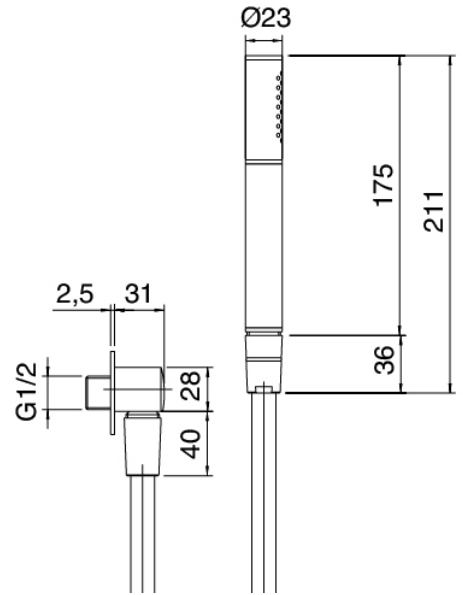

Ducha

Cod: 6800Q417A00

Ducha