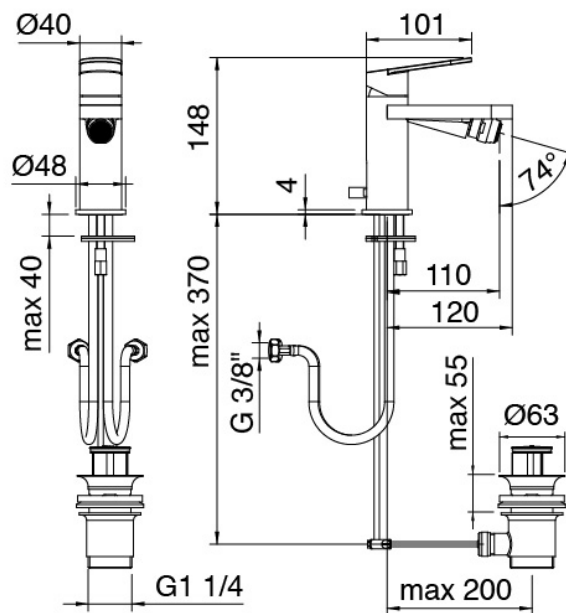

### Modern - Monomando Bidé

Codice kit: 3101 MBX-050

Monomando Bidé con desague

### Mezclador monomando

Cod: 31011201A00

Monomando bidet