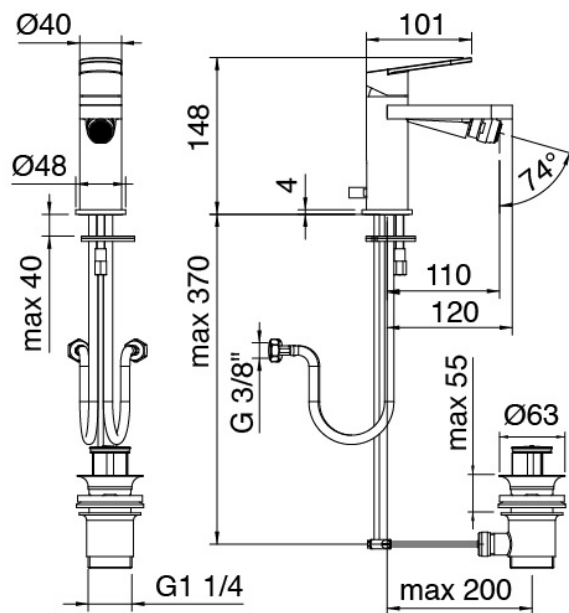

### Modern - Monomando Bidé

Codice kit: 3101 MBX-050

Monomando Bidé con desague

### Mezclador monomando

Cod: 31011201A00

Monomando bidet