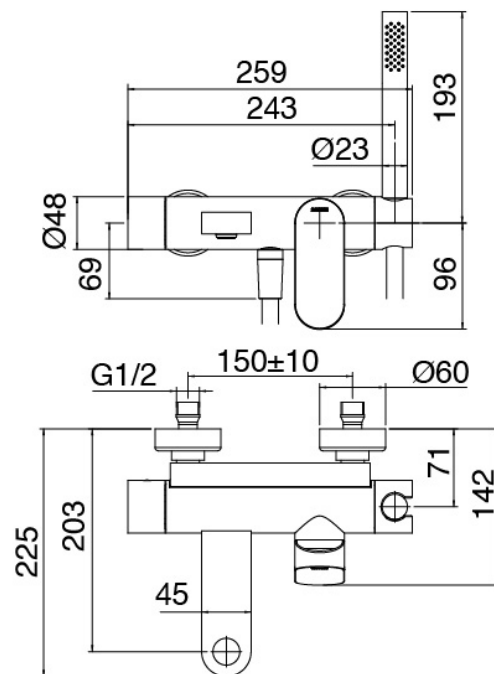

image not found or type unknown http://zazzeri.tesa.com.net/es/wp-content/uploads/2017/04/b3daf2_357a447007

Modern - Bañera exterior en la pared

Codice kit: 3101 EVP-060

Mezclador bañera exterior en la pared – 2 salidas

Componenti

Grupo mezclador con chorro suministrador

Cod: 31011400A00

Monomando banera

Finiture disponibili:

finiture speciali su richiesta salvo quantitativi minimi di ordine garantiti

cromo

CRCR