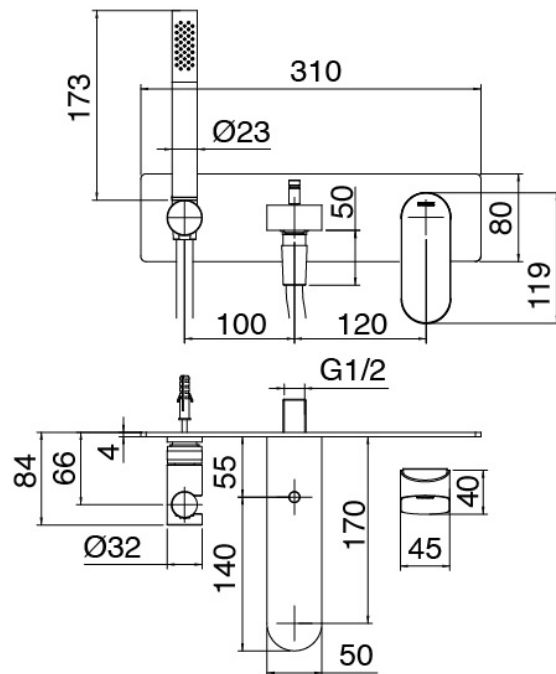

image not found or type unknown http://zazzeri.tesa.com.net/es/wp-content/uploads/2017/04/b3daf2_357a447007

Modern - Mezclador bañera empotrado

Codice kit: 3101 EVI-070

Mezclador bañera empotrado – 2 salidas

Componenti

Grupo mezclador con chorro suministrador

Cod: 3101I401AA0

Bateria banera empotrar - parte externa

Parte basta

Cod: 2900B113A00

Bateria lavabo de empotrar- pieza empotrada

Finiture disponibili: