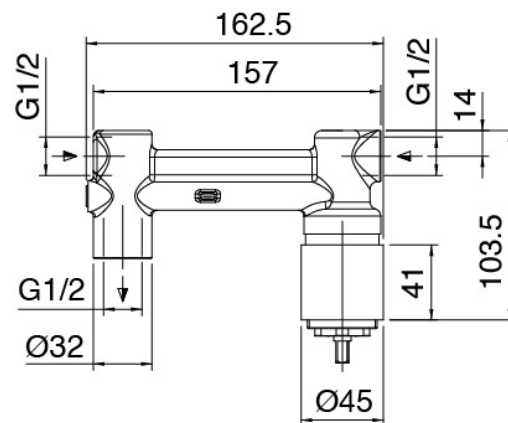

image not found or type unknown http://zazzeri.tesa.com.net/es/wp-content/uploads/2017/04/b3daf2_357a447007

Modern - Mezclador bañera empotrado

Codice kit: 3101 EVI-070

Mezclador bañera empotrado – 2 salidas

Componenti

Grupo mezclador con chorro suministrador

Cod: 3101I401AA0

Bateria banera empotrar - parte externa

Parte basta

Cod: 2900B113A00

Bateria lavabo de empotrar- pieza empotrada

Finiture disponibili: