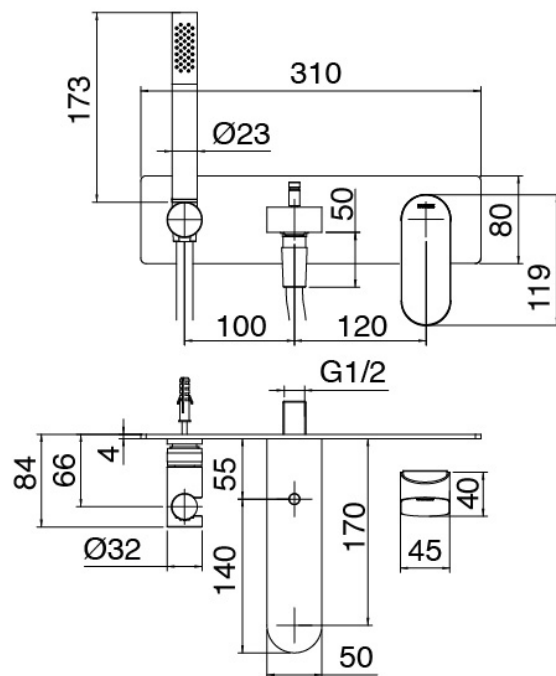

image not found or type unknown http://zazzeri.tesa.com.net/es/wp-content/uploads/2017/04/b3daf2_357a447007

Modern - Mezclador bañera empotrado

Codice kit: 3101 EVI-070

Mezclador bañera empotrado – 2 salidas

Componenti

Grupo mezclador con chorro suministrador

Cod: 3101I401AA0

Bateria banera empotrar - parte externa

Parte basta

Cod: 2900B113A00

Bateria lavabo de empotrar- pieza empotrada

Finiture disponibili: