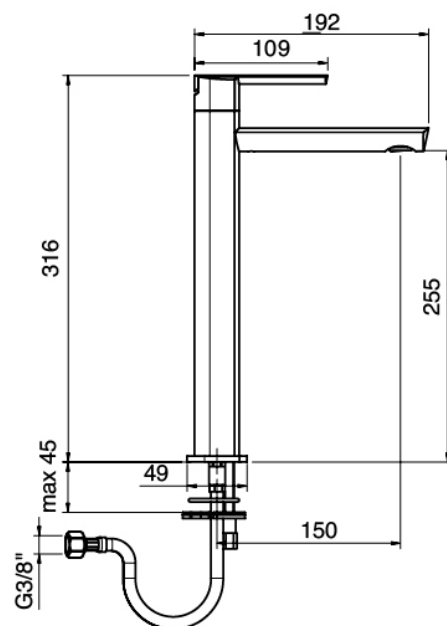

Modern - Monomando lavabo

Codice kit: 4400 MLX-030

Monomando lavabo con desague

Componenti

Mezclador monomando

Cod: 44001096A00

Monomando lavabo

Tapón de descarga a presión

Cod: 2900K302A00

Descarga con mando a presión

Finiture disponibili:

finiture speciali su richiesta salvo quantitativi minimi di ordine garantiti

cromo

CRCR

acciaio spazzolato

ASAS