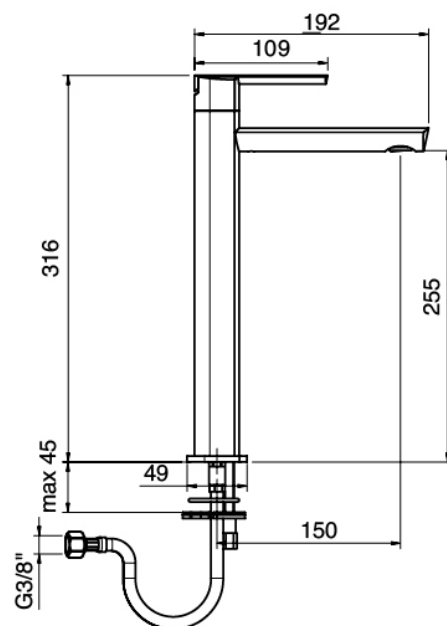

## Modern - Monomando lavabo

Codice kit: 4400 MLX-030

Monomando lavabo con desague

### Mezclador monomando

Cod: 44001096A00

Monomando lavabo

## Tapón de descarga a presión

Cod: 2900K302A00

Descarga con mando a presión