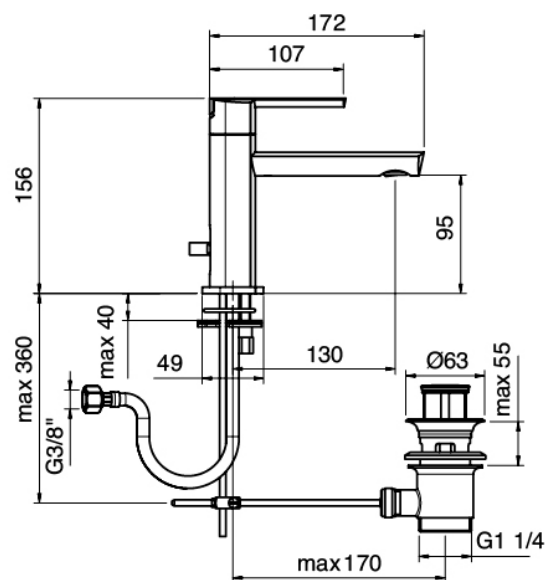

Modern - Monomando lavabo

Codice kit: 4400 MLX-020

Monomando lavabo con desague

Componenti

Mezclador monomando

Cod: 44001099A00

Monomando lavabo

Finiture disponibili: