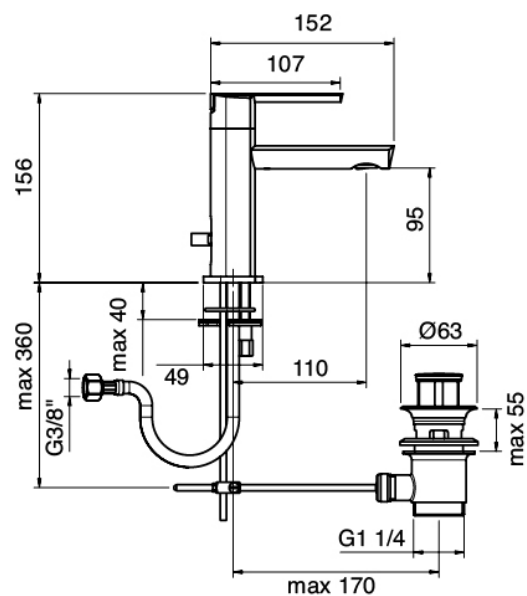

## Modern - Monomando lavabo

Codice kit: 4400 MLX-010

Monomando lavabo con desague

## Componenti

### Mezclador monomando

Cod: 44001100A00

Monomando lavabo