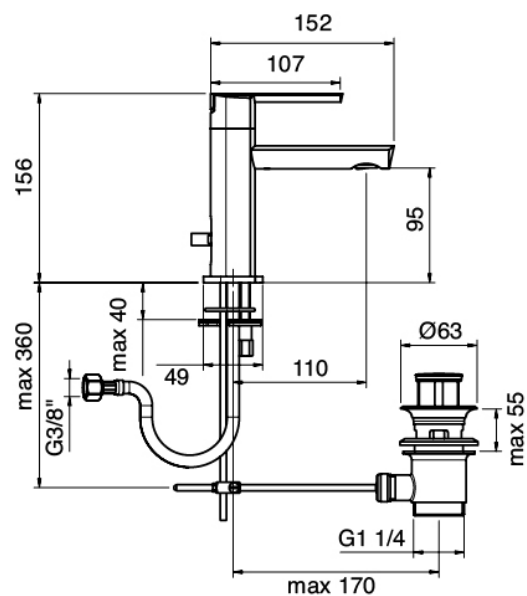

Modern - Monomando lavabo

Codice kit: 4400 MLX-010

Monomando lavabo con desague

Componenti

Mezclador monomando

Cod: 44001100A00

Monomando lavabo

Finiture disponibili: