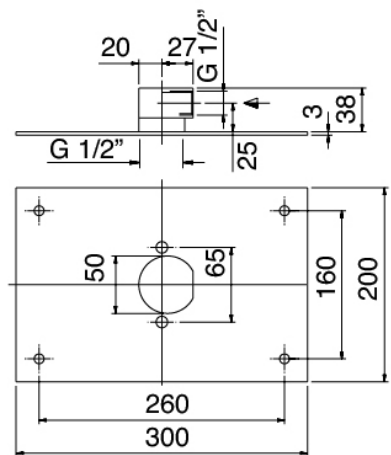

Cod: 4400A401A00

Mezclador de ducha empotrado con inversor - pieza externa

Parte basta

Cod: 4400B401A00

Mezclador de ducha empotrado con inversor - pieza empotrada

Placa de fijación

Cod: 2900B108A00

Plancha de anclaje p/brazo de ducha de techo y de pared