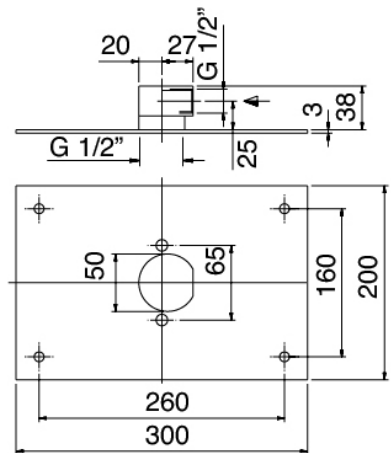

Cod: 4400A401A00

Mezclador de ducha empotrado con inversor - pieza externa

Parte basta

Cod: 4400B401A00

Mezclador de ducha empotrado con inversor - pieza empotrada

Placa de fijación

Cod: 2900B108A00

Plancha de anclaje p/brazo de ducha de techo y de pared