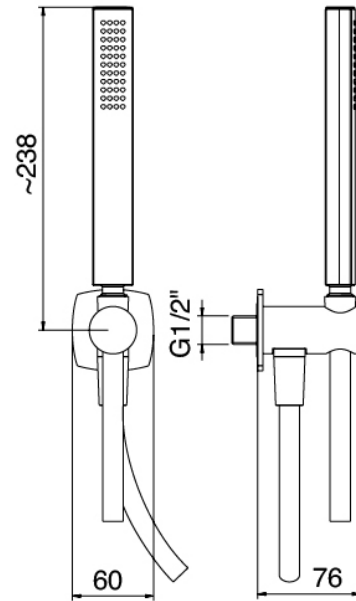

image not found or type unknown http://zazzeri.tesa.com.net/es/wp-content/uploads/2017/04/b3daf2_357a447007

Modern - Brazo de ducha con ducha y ducha de mano

Codice kit: 4400 DDI-090

Brazo de ducha con ducha, ducha de mano y mezclador incorporado – 2 salidas

Componenti

Brazo de pared

Cod: 4400BR01A00

Brazo de ducha

Ducha stand alone

Cod: 44000414A00

Juego de ducha

Mezclador monomando

Cod: 4400A401A00

Mezclador de ducha empotrado con inversor - pieza externa

Parte basta

Cod: 4400B401A00

Mezclador de ducha empotrado con inversor - pieza empotrada

Placa de fijación

Cod: 2900B108A00

Plancha de anclaje p/brazo de ducha de techo y de pared

Alcachofa de ducha

Cod: 4400SO02A00

Plato ducha in laton antical - 300 x 300 -

INSPECCIONABLE

Finiture disponibili:

finiture speciali su richiesta salvo quantitativi minimi di ordine garantiti

cromo

CRCR