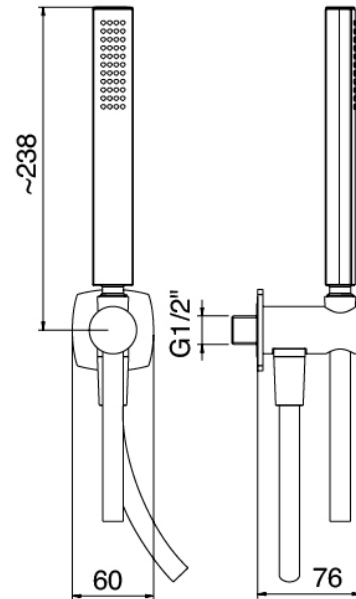

image not found or type unknown http://zazzeri.tesa.com.net/es/wp-content/uploads/2017/04/b3daf2_357a447007

Modern - Brazo de ducha con ducha y ducha de mano

Codice kit: 4400 DDI-090

Brazo de ducha con ducha, ducha de mano y mezclador incorporado – 2 salidas

Componenti

Brazo de pared

Cod: 4400BR01A00

Brazo de ducha

Ducha stand alone

Cod: 44000414A00

Juego de ducha

Mezclador monomando

Cod: 4400A401A00

Mezclador de ducha empotrado con inversor - pieza externa

Parte basta

Cod: 4400B401A00

Mezclador de ducha empotrado con inversor - pieza empotrada

Placa de fijación

Cod: 2900B108A00

Plancha de anclaje p/brazo de ducha de techo y de pared

Alcachofa de ducha

Cod: 4400SO02A00

Plato ducha in laton antical - 300 x 300 -

INSPECCIONABLE

Finiture disponibili:

finiture speciali su richiesta salvo quantitativi minimi di ordine garantiti

cromo

CRCR