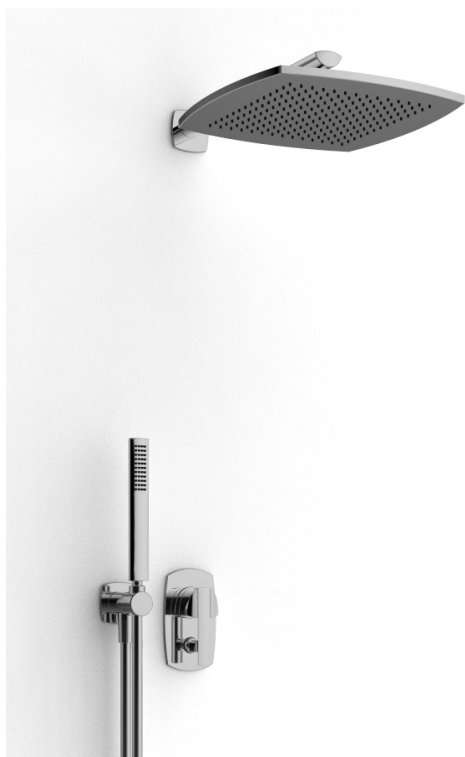

image not found or type unknown http://zazzeri.tesa.com.net/es/wp-content/uploads/2017/04/b3daf2_357a447007

Modern - Brazo de ducha con ducha y ducha de mano

Codice kit: 4400 DDI-090

Brazo de ducha con ducha, ducha de mano y mezclador incorporado – 2 salidas

Componenti

Brazo de pared

Cod: 4400BR01A00

Brazo de ducha

Ducha stand alone

Cod: 44000414A00

Juego de ducha

Mezclador monomando

Cod: 4400A401A00

Mezclador de ducha empotrado con inversor - pieza externa

Parte basta

Cod: 4400B401A00

Mezclador de ducha empotrado con inversor - pieza empotrada

Placa de fijación

Cod: 2900B108A00

Plancha de anclaje p/brazo de ducha de techo y de pared