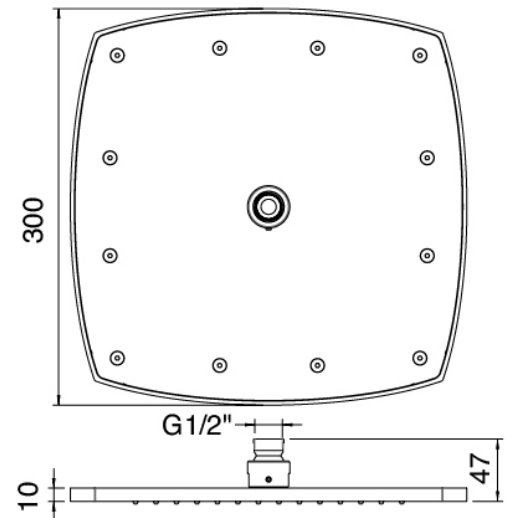

Cod: 4400A401A00

Mezclador de ducha empotrado con inversor - pieza externa

Parte basta

Cod: 4400B401A00

Mezclador de ducha empotrado con inversor - pieza empotrada

Placa de fijación

Cod: 2900B108A00

Plancha de anclaje p/brazo de ducha de techo y de pared

Alcachofa de ducha

Cod: 4400SO02A00

Plato ducha in laton antical - 300 x 300 -

INSPECCIONABLE

Finiture disponibili:

finiture speciali su richiesta salvo quantitativi minimi di ordine garantiti

cromo

CRCR