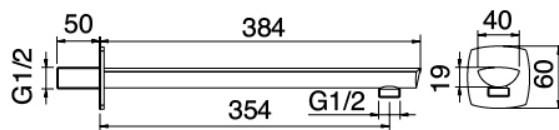

image not found or type unknown http://zazzeri.tesa.com.net/es/wp-content/uploads/2017/04/b3daf2_357a447007

Modern - Brazo de ducha con ducha y ducha de mano

Codice kit: 4400 DDI-090

Brazo de ducha con ducha, ducha de mano y mezclador incorporado – 2 salidas

Componenti

Brazo de pared

Cod: 4400BR01A00

Brazo de ducha

Ducha stand alone

Cod: 44000414A00

Juego de ducha

Mezclador monomando

Cod: 4400A401A00

Mezclador de ducha empotrado con inversor - pieza externa

Parte basta

Cod: 4400B401A00

Mezclador de ducha empotrado con inversor - pieza empotrada

Placa de fijación

Cod: 2900B108A00

Plancha de anclaje p/brazo de ducha de techo y de pared