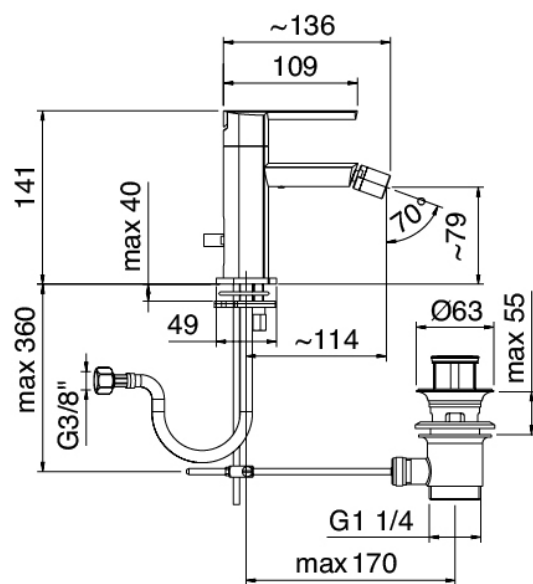

### Modern - Monomando bidet

Codice kit: 4400 MBX-060

Monomando bidet con desague

### Mezclador monomando

Cod: 44001201A00

Monomando bide