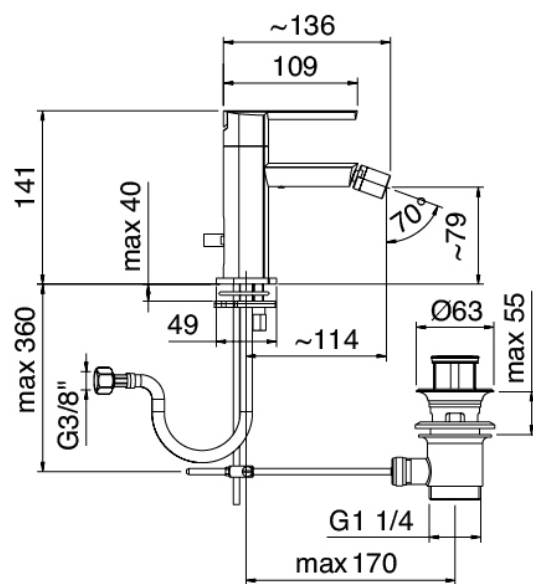

Modern - Monomando bidet

Codice kit: 4400 MBX-060

Monomando bidet con desague

Componenti

Mezclador monomando

Cod: 44001201A00

Monomando bide

Finiture disponibili: