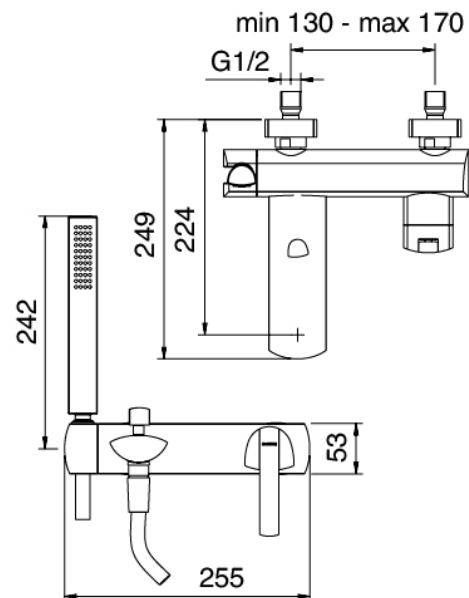

image not found or type unknown http://zazzeri.tesa.com.net/es/wp-content/uploads/2017/04/b3daf2_357a447007

Modern - Bañera exterior en la pared

Codice kit: 4400 EVP-070

Mezclador bañera exterior en la pared – 2 salidas

Componenti

Grupo mezclador con chorro suministrador

Cod: 44001400A00

Monomando banera

Finiture disponibili:

finiture speciali su richiesta salvo quantitativi minimi di ordine garantiti

cromo

CRCR