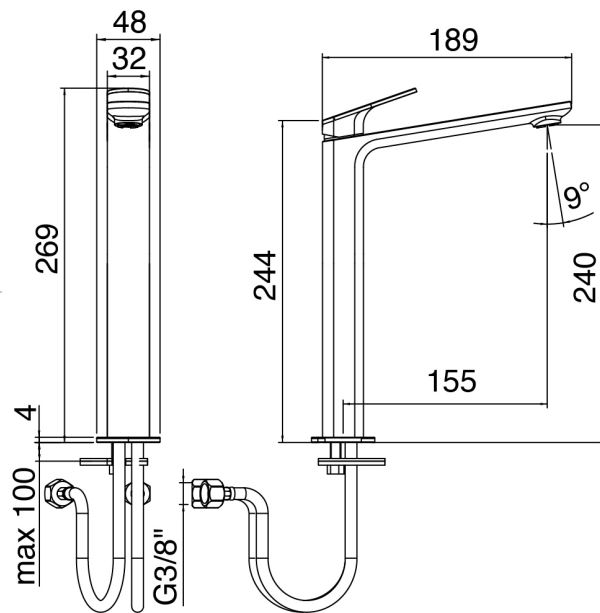

image not found or type unknown http://zazzeri.tesa.com.net/es/wp-content/uploads/2017/04/b3daf2_357a447007

SURF - Monomando lavabo

Codice kit: 6300 MLX-030

Monomando lavabo sin desagüe

Componenti

Mezclador monomando

Cod: 63001099A00

Monomando lavabo sin desagüe L189 x H240 mm

Finiture disponibili:

finiture speciali su richiesta salvo quantitativi minimi di ordine garantiti

cromo

CRCR

acero satinado

NFNF

blanco

1010

negro

3131

latón brillante

OLOL