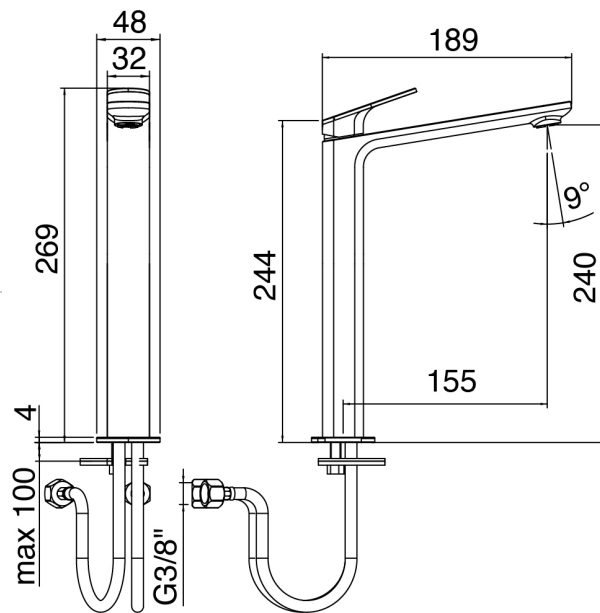

## SURF - Monomando lavabo

Codice kit: 6300 MLX-030

Monomando lavabo sin desagüe

### Mezclador monomando

Cod: 63001099A00

Monomando lavabo sin desagüe L189 x H240 mm