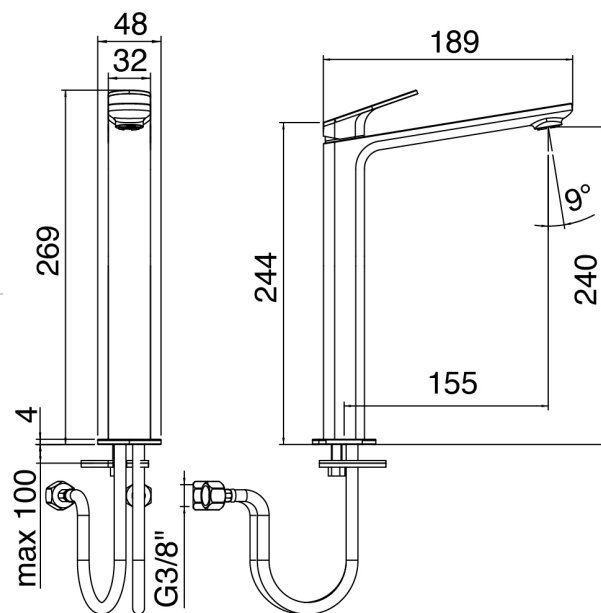

image not found or type unknown http://zazzeri.tesa.com.net/es/wp-content/uploads/2017/04/b3daf2_357a447007

SURF - Monomando lavabo

Codice kit: 6300 MLX-030

Monomando lavabo sin desagüe

Componenti

Mezclador monomando

Cod: 63001099A00

Monomando lavabo sin desagüe L189 x H240 mm

Finiture disponibili:

finiture speciali su richiesta salvo quantitativi minimi di ordine garantiti

cromo

CRCR

acero satinado

NFNF

blanco

1010

negro

3131

latón brillante

OLOL