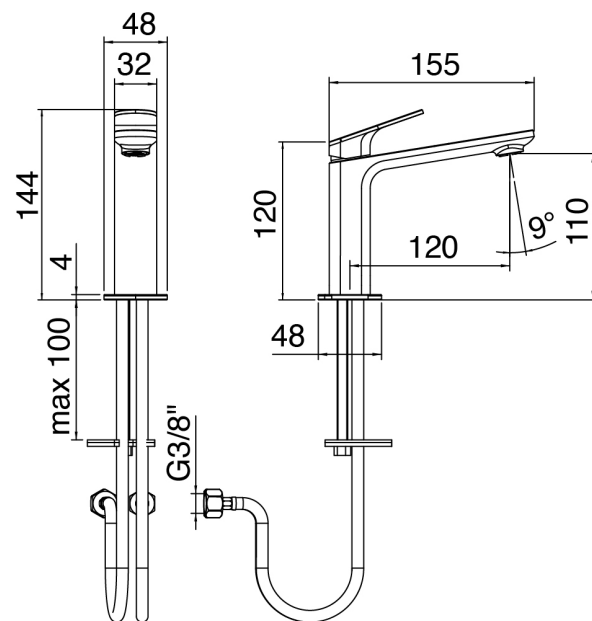

SURF - Monomando lavabo

Codice kit: 6300 MLX-020

Monomando lavabo sin desagüe

Componenti

Mezclador monomando

Cod: 63001106A00

Monomando lavabo sin desagüe L155 x H110 mm

Finiture disponibili: