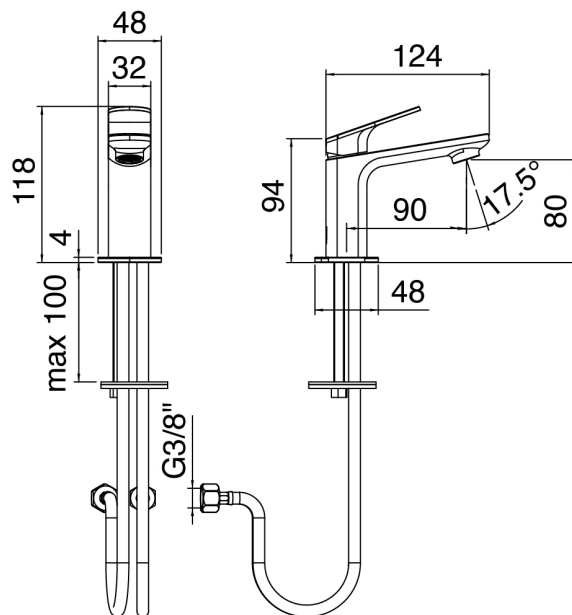

## SURF - Monomando lavabo

Codice kit: 6300 MLX-010

Monomando lavabo sin desagüe

### Mezclador monomando

Cod: 63001010A00

Monomando lavabo sin desagüe L124 x H80 mm