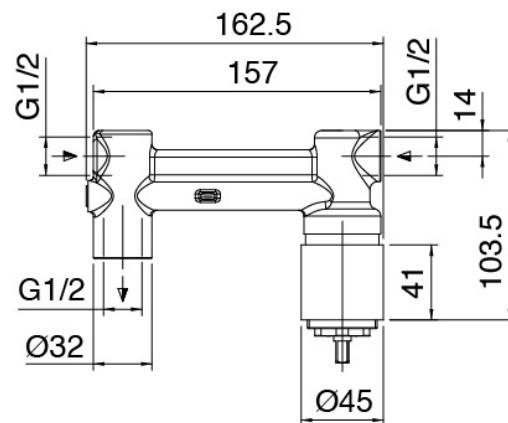

Parte basta

Cod: 2900B113A00

Bateria lavabo de empotrar- pieza empotrada

Finiture disponibili:

finiture speciali su richiesta salvo quantitativi minimi di ordine garantiti

cromo

CRCR

acero satinado