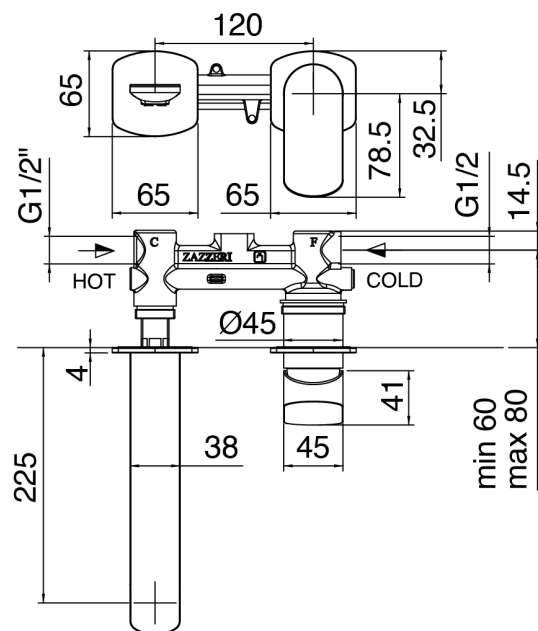

SURF - Bateria lavabo de empotrar

Codice kit: 6300 MLI-050

Bateria lavabo de empotrar

Componenti

Mezclador monomando

Cod: 6300A113AA1

Bateria lavabo de empotrar - Cano 225 mm - piezas externas

Parte basta

Cod: 2900B113A00

Bateria lavabo de empotrar- pieza empotrada

Finiture disponibili:

finiture speciali su richiesta salvo quantitativi minimi di ordine garantiti

cromo

CRCR

acero satinado

NFNF

blanco

1010

negro

3131

latón brillante

LOLO