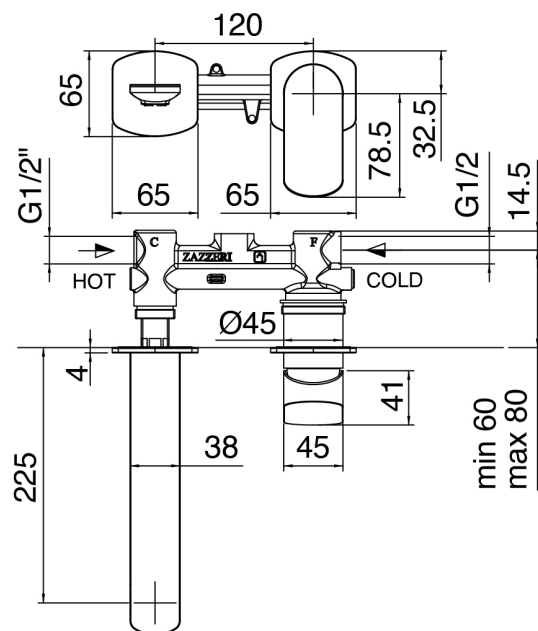

## SURF - Bateria lavabo de empotrar

Codice kit: 6300 MLI-050

Bateria lavabo de empotrar

### Mezclador monomando

Cod: 6300A113AA1

Bateria lavabo de empotrar - Cano 225 mm - piezas externas

### Parte basta

Cod: 2900B113A00

Bateria lavabo de empotrar- pieza empotrada