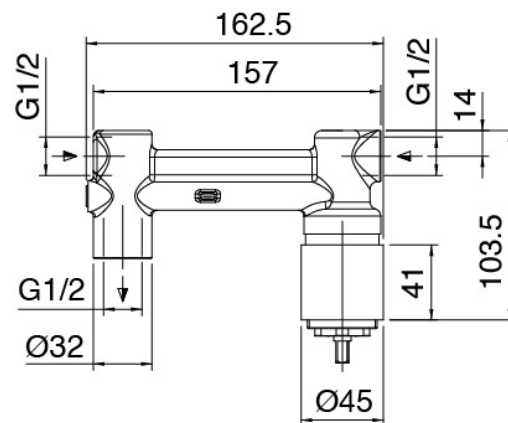

SURF - Bateria lavabo de empotrar

Codice kit: 6300 MLI-050

Bateria lavabo de empotrar

Componenti

Mezclador monomando

Cod: 6300A113AA1

Bateria lavabo de empotrar - Cano 225 mm - piezas externas

Parte basta

Cod: 2900B113A00

Bateria lavabo de empotrar- pieza empotrada

Finiture disponibili:

finiture speciali su richiesta salvo quantitativi minimi di ordine garantiti

cromo

CRCR

acero satinado

NFNF