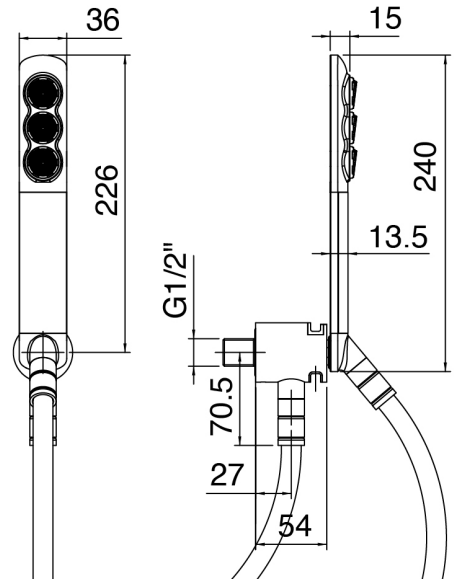

SURF - Ducha incorporado

Codice kit: 6300 DDI-120

Grupo termostatico empotrados 2 salidas y ducha de mano SURF

Componenti

Brazo de ducha

Cod: 3600BR01A00

Brazo de ducha

Alcachofa de ducha

Cod: 2900SO06A00

Plato ducha Diam. 315mm - Inspeccionable

Set Ducha de mano

Cod: 6300Q419A00

Kit ducha de mano, con ducha SURF y toma de agua y apoyo

Parte basta

Cod: 3300D802A00

Grupo termostatico SMART 2 salidas (1 desviador con stop) - piezas externas

Desviador

Cod: 6300Y408AA0

Desviador parte esterna

Grupo termostatico

Cod: 6300T550AA0

Grupo termostatico empotrado - piezas externas

Finiture disponibili:

finiture speciali su richiesta salvo quantitativi minimi di ordine garantiti