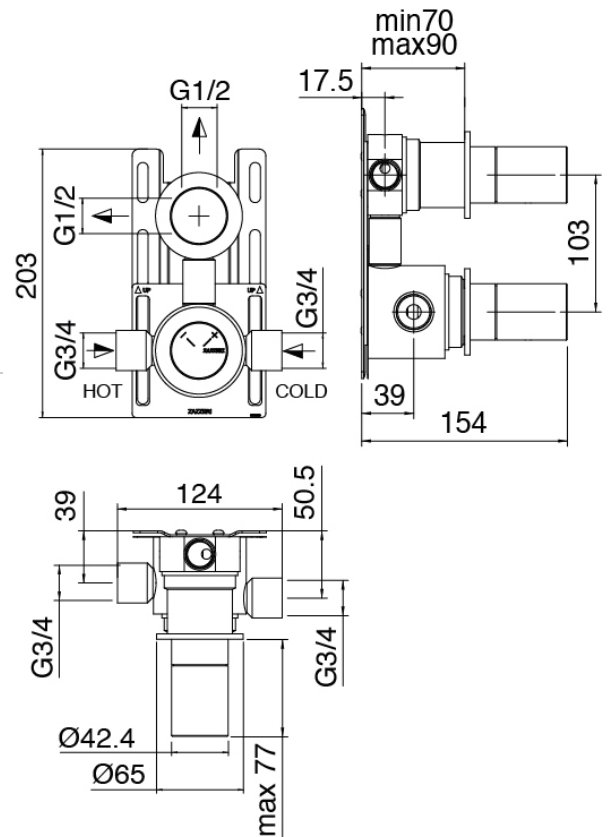

SURF - Ducha incorporado

Codice kit: 6300 DDI-120

Grupo termostatico empotrados 2 salidas y ducha de mano SURF

Componenti

Brazo de ducha

Cod: 3600BR01A00

Brazo de ducha

Alcachofa de ducha

Cod: 2900SO06A00

Plato ducha Diam. 315mm - Inspeccionable

Set Ducha de mano

Cod: 6300Q419A00

Kit ducha de mano, con ducha SURF y toma de agua y apoyo

Parte basta

Cod: 3300D802A00

Grupo termostatico SMART 2 salidas (1 desviador con stop) - piezas externas

Desviador

Cod: 6300Y408AA0

Desviador parte esterna

Grupo termostatico

Cod: 6300T550AA0

Grupo termostatico empotrado - piezas externas

Finiture disponibili:

finiture speciali su richiesta salvo quantitativi minimi di ordine garantiti