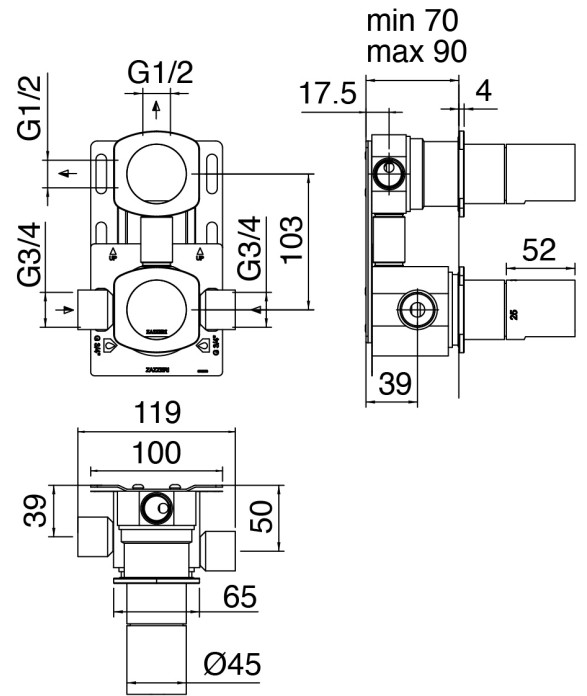

SURF - Ducha incorporado

Codice kit: 6300 DDI-120

Grupo termostatico empotrados 2 salidas y ducha de mano SURF

Componenti

Brazo de ducha

Cod: 3600BR01A00

Brazo de ducha

Alcachofa de ducha

Cod: 2900SO06A00

Plato ducha Diam. 315mm - Inspeccionable

Set Ducha de mano

Cod: 6300Q419A00

Kit ducha de mano, con ducha SURF y toma de agua y apoyo

Parte basta

Cod: 3300D802A00

Grupo termostatico SMART 2 salidas (1 desviador con stop) - piezas externas

Desviador

Cod: 6300Y408AA0

Desviador parte esterna

Grupo termostatico

Cod: 6300T550AA0

Grupo termostatico empotrado - piezas externas

Finiture disponibili:

finiture speciali su richiesta salvo quantitativi minimi di ordine garantiti