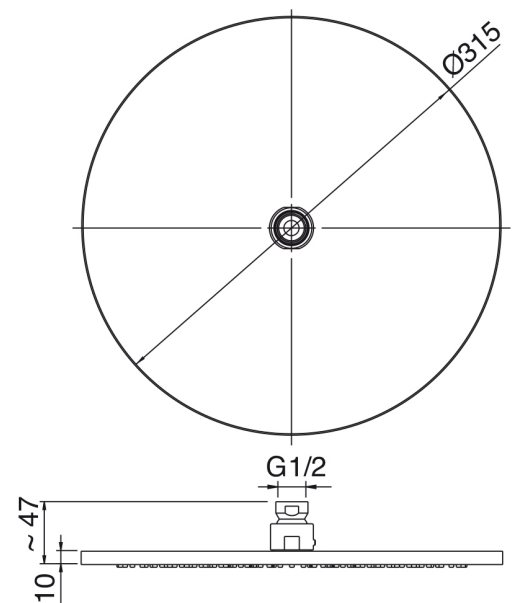

SURF - Ducha incorporado

Codice kit: 6300 DDI-120

Grupo termostatico empotrados 2 salidas y ducha de mano SURF

Componenti

Brazo de ducha

Cod: 3600BR01A00

Brazo de ducha

Alcachofa de ducha

Cod: 2900SO06A00

Plato ducha Diam. 315mm - Inspeccionable

Set Ducha de mano

Cod: 6300Q419A00

Kit ducha de mano, con ducha SURF y toma de agua y apoyo

Parte basta

Cod: 3300D802A00

Grupo termostatico SMART 2 salidas (1 desviador con stop) - piezas externas