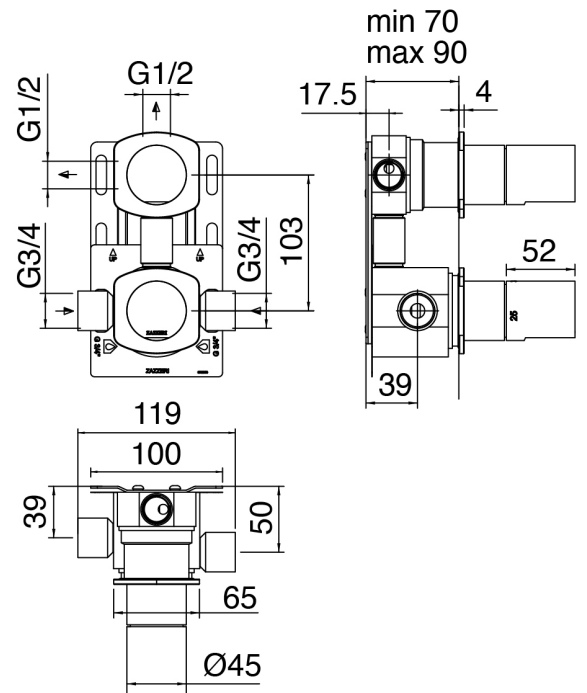

SURF - Ducha incorporado

Codice kit: 6300 DDI-120

Grupo termostatico empotrados 2 salidas y ducha de mano SURF

Componenti

Brazo de ducha

Cod: 3600BR01A00

Brazo de ducha

Alcachofa de ducha

Cod: 2900SO06A00

Plato ducha Diam. 315mm - Inspeccionable

Set Ducha de mano

Cod: 6300Q419A00

Kit ducha de mano, con ducha SURF y toma de agua y apoyo

Parte basta

Cod: 3300D802A00

Grupo termostatico SMART 2 salidas (1 desviador con stop) - piezas externas

Desviador

Cod: 6300Y408AA0

Desviador parte esterna

Grupo termostatico

Cod: 6300T550AA0

Grupo termostatico empotrado - piezas externas

Finiture disponibili:

finiture speciali su richiesta salvo quantitativi minimi di ordine garantiti