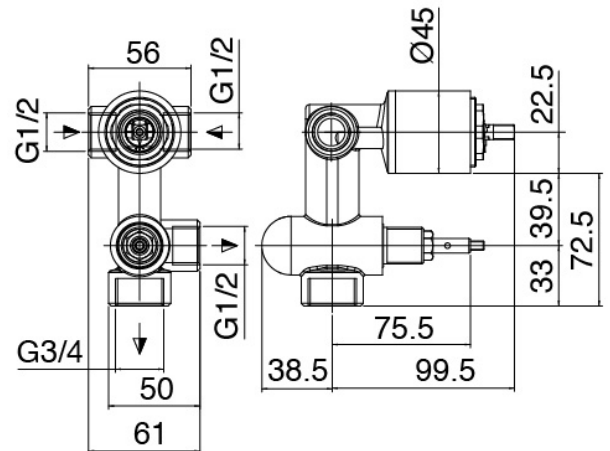

SURF - Brazo de ducha con ducha y ducha de mano

Codice kit: 6300 DDI-110

Brazo de ducha con ducha de mano SURF y mezclador incorporado – 2 salidas

Componenti

Brazo de ducha

Cod: 3600BR01A00

Brazo de ducha

Alcachofa de ducha

Cod: 2900SO07A00

Plato ducha Diam. 220 mm - Inspeccionable

Set Ducha de mano

Cod: 6300Q419A00

Kit ducha de mano, con ducha SURF y toma de agua y apoyo

Parte basta

Cod: 2900A401A00

Mezclador de ducha empotrado con inversor - pieza empotrada

Mezclador monomando

Cod: 6300A401AA0

Mezclador de ducha empotrado con inversor - piezas externas

Finiture disponibili:

finiture speciali su richiesta salvo quantitativi minimi di ordine garantiti

cromo

CRCR