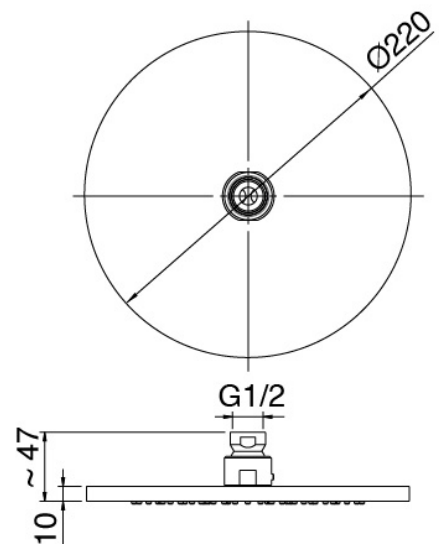

SURF - Brazo de ducha con ducha y ducha de mano

Codice kit: 6300 DDI-110

Brazo de ducha con ducha de mano SURF y mezclador incorporado – 2 salidas

Componenti

Brazo de ducha

Cod: 3600BR01A00

Brazo de ducha

Alcachofa de ducha

Cod: 2900SO07A00

Plato ducha Diam. 220 mm - Inspeccionable

Set Ducha de mano

Cod: 6300Q419A00

Kit ducha de mano, con ducha SURF y toma de agua y apoyo

Parte basta

Cod: 2900A401A00

Mezclador de ducha empotrado con inversor - pieza empotrada

Mezclador monomando

Cod: 6300A401AA0

Mezclador de ducha empotrado con inversor - piezas externas

Finiture disponibili:

finiture speciali su richiesta salvo quantitativi minimi di ordine garantiti

cromo

CRCR