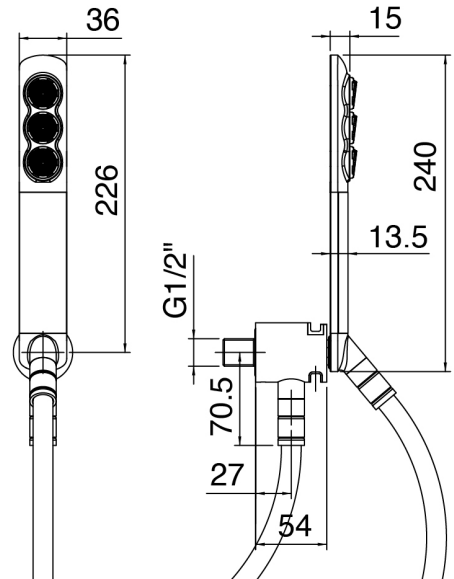

SURF - Brazo de ducha con ducha y ducha de mano

Codice kit: 6300 DDI-110

Brazo de ducha con ducha de mano SURF y mezclador incorporado – 2 salidas

Componenti

Brazo de ducha

Cod: 3600BR01A00

Brazo de ducha

Alcachofa de ducha

Cod: 2900SO07A00

Plato ducha Diam. 220 mm - Inspeccionable

Set Ducha de mano

Cod: 6300Q419A00

Kit ducha de mano, con ducha SURF y toma de agua y apoyo

Parte basta

Cod: 2900A401A00

Mezclador de ducha empotrado con inversor - pieza empotrada

Mezclador monomando

Cod: 6300A401AA0

Mezclador de ducha empotrado con inversor - piezas externas

Finiture disponibili:

finiture speciali su richiesta salvo quantitativi minimi di ordine garantiti

cromo

CRCR