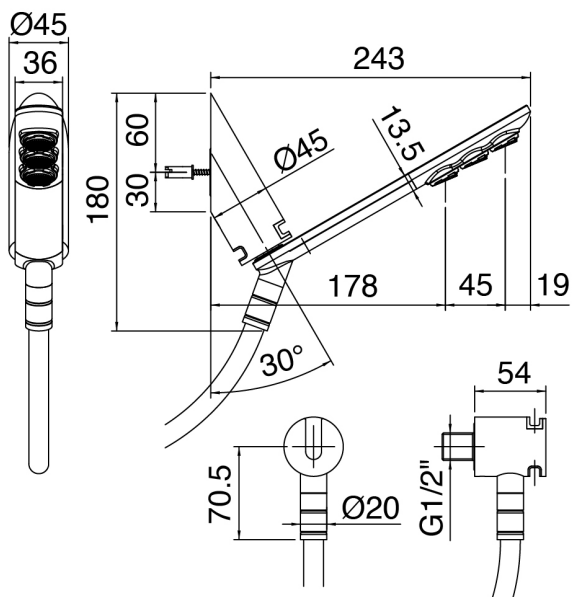

SURF - Brazo de ducha con ducha y ducha de mano SURF

Codice kit: 6300 DDI-080

Brazo de ducha con ducha de mano y mezclador incorporado – 1 salida

Componenti

Brazo de ducha con ducha de mano SURF

Cod: 63000420A00

Brazo de ducha con ducha de mano SURF extraíble y toma de agua y apoyo

Mezclador monomando

Cod: 6300A402AX0

Mezclador de ducha empotrado con placa pequena - piezas externas

Parte basta

Cod: 2900A402A00

Mezclador de ducha empotrado - pieza empotrada