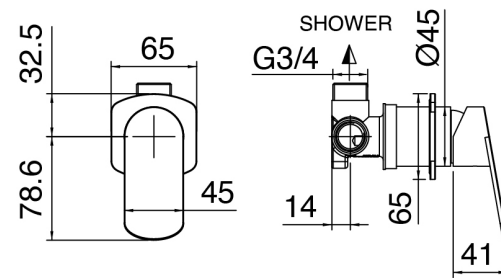

SURF - Brazo de ducha con ducha y ducha de mano SURF

Codice kit: 6300 DDI-080

Brazo de ducha con ducha de mano y mezclador incorporado – 1 salida

Componenti

Brazo de ducha con ducha de mano SURF

Cod: 63000420A00

Brazo de ducha con ducha de mano SURF extraíble y toma de agua y apoyo

Mezclador monomando

Cod: 6300A402AX0

Mezclador de ducha empotrado con placa pequena - piezas externas

Parte basta

Cod: 2900A402A00

Mezclador de ducha empotrado - pieza empotrada