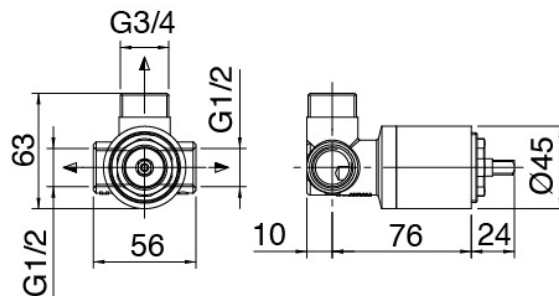

SURF - Brazo de ducha con ducha y ducha de mano SURF

Codice kit: 6300 DDI-080

Brazo de ducha con ducha de mano y mezclador incorporado – 1 salida

Componenti

Brazo de ducha con ducha de mano SURF

Cod: 63000420A00

Brazo de ducha con ducha de mano SURF extraíble y toma de agua y apoyo

Mezclador monomando

Cod: 6300A402AX0

Mezclador de ducha empotrado con placa pequena - piezas externas

Parte basta

Cod: 2900A402A00

Mezclador de ducha empotrado - pieza empotrada