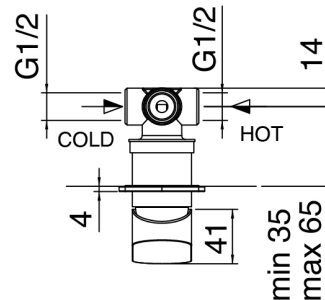

SURF - Brazo de ducha con ducha y ducha de mano SURF

Codice kit: 6300 DDI-080

Brazo de ducha con ducha de mano y mezclador incorporado – 1 salida

Componenti

Brazo de ducha con ducha de mano SURF

Cod: 63000420A00

Brazo de ducha con ducha de mano SURF extraíble y toma de agua y apoyo

Mezclador monomando

Cod: 6300A402AX0

Mezclador de ducha empotrado con placa pequena - piezas externas

Parte basta

Cod: 2900A402A00

Mezclador de ducha empotrado - pieza empotrada