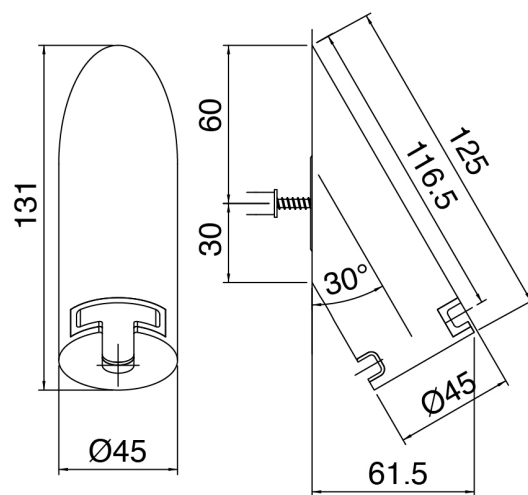

SURF - Monomando de ducha extern

Codice kit: 6300 DDI-070

Monomando de ducha externo con flexible y ducha de mano

Componenti

Brazo de ducha

Cod: 6300BR01A00

Brazo de ducha para ducha de mano SURF

Finiture disponibili: