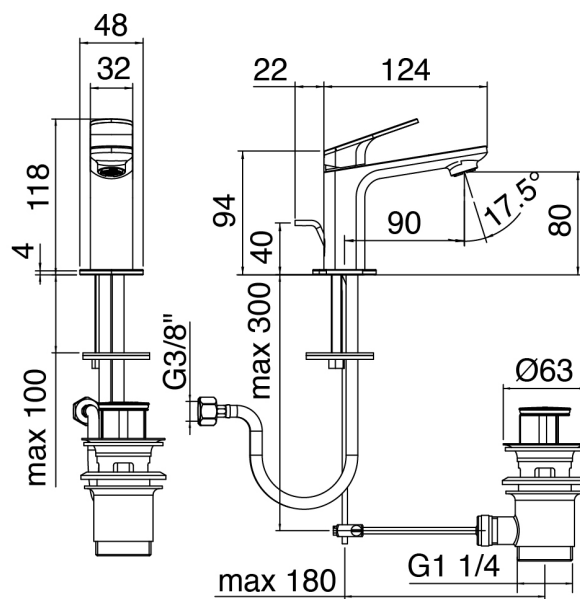

SURF - Monomando Bidé

Codice kit: 6300 MBX-060

Monomando bidé con desague

Componenti

Mezclador monomando

Cod: 63001201A00

Monomando bidet L124 x H80 mm

Finiture disponibili: