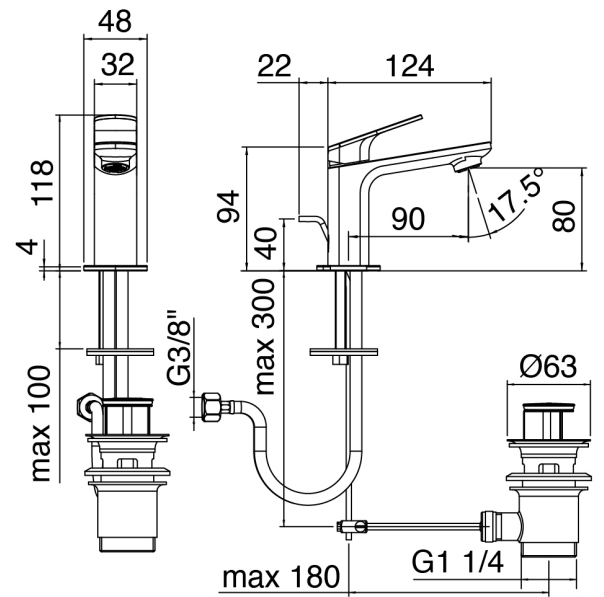

## SURF - Monomando Bidé

Codice kit: 6300 MBX-060

Monomando bidé con desague

### Mezclador monomando

Cod: 63001201A00

Monomando bidet L124 x H80 mm