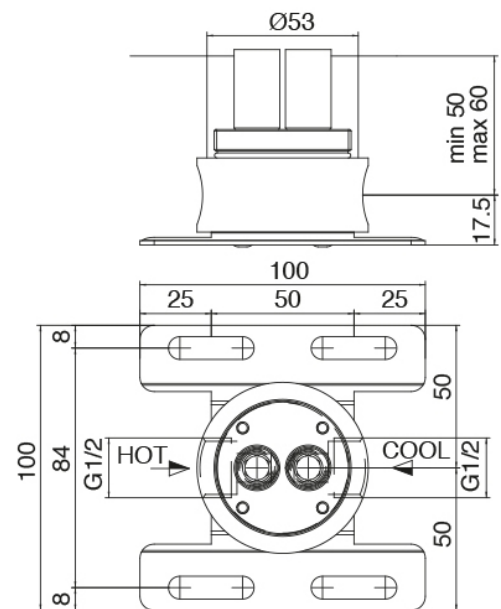

SURF - Grupo bañera en tubos

Codice kit: 6300 EVT-090

Bateria banera empotrar y ducha de mano – un mezclador

Componenti

Parte basta

Cod: 3300B100A00

Cano lavabo de columna - pieza empotrada

Cano banera de columna

Cod: 6300V110A00

Cano banera de columna con Ducha de mano Surf

Finiture disponibili:

finiture speciali su richiesta salvo quantitativi minimi di ordine garantiti

chromo

CRCR

acero satinado

NFNF