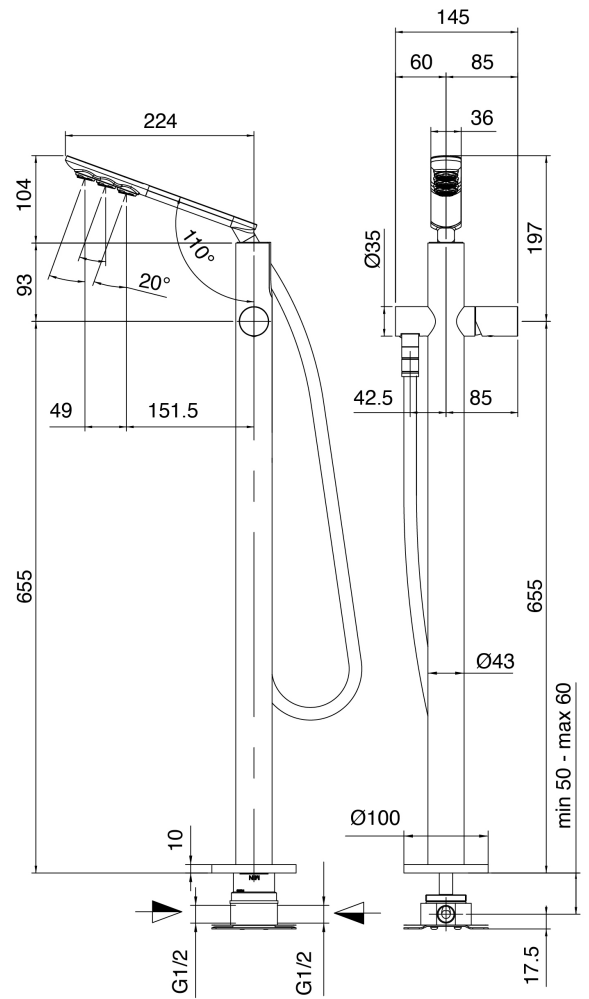

SURF - Grupo bañera en tubos

Codice kit: 6300 EVT-090

Bateria banera empotrar y ducha de mano – un mezclador

Componenti

Parte basta

Cod: 3300B100A00

Cano lavabo de columna - pieza empotrada

Cano banera de columna

Cod: 6300V110A00

Cano banera de columna con Ducha de mano Surf

Finiture disponibili:

finiture speciali su richiesta salvo quantitativi minimi di ordine garantiti

chromo

CRCR

acero satinado

NFNF

blanco

1010

negro

3131

latón brillante

OLOL