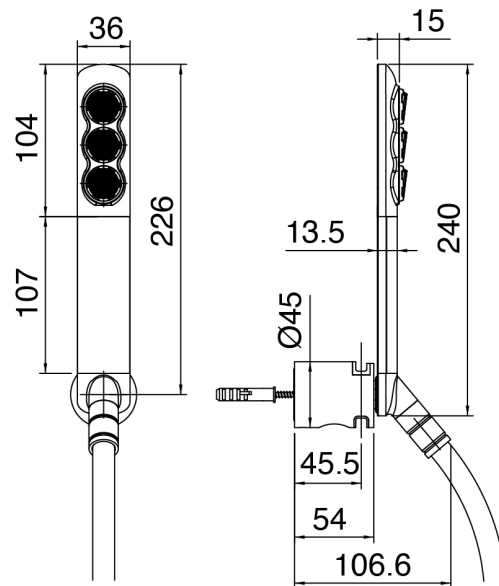

SURF - Bañera exterior en la pared

Codice kit: 6300 EVP-100

Mezclador bañera exterior en la pared – 2 salidas

Componenti

Set Ducha de mano

Cod: 6300Q418A00

Ducha de mano antical SURF con apoyo

Monomando bañera

Cod: 63000701A00

Monomando bañera sin flexible e ducha de mano

Finiture disponibili:

finiture speciali su richiesta salvo quantitativi minimi di ordine garantiti

cromo

CRCR

acero satinado

NFNF

blanco

1010

negro

3131

latón brillante

OLOL