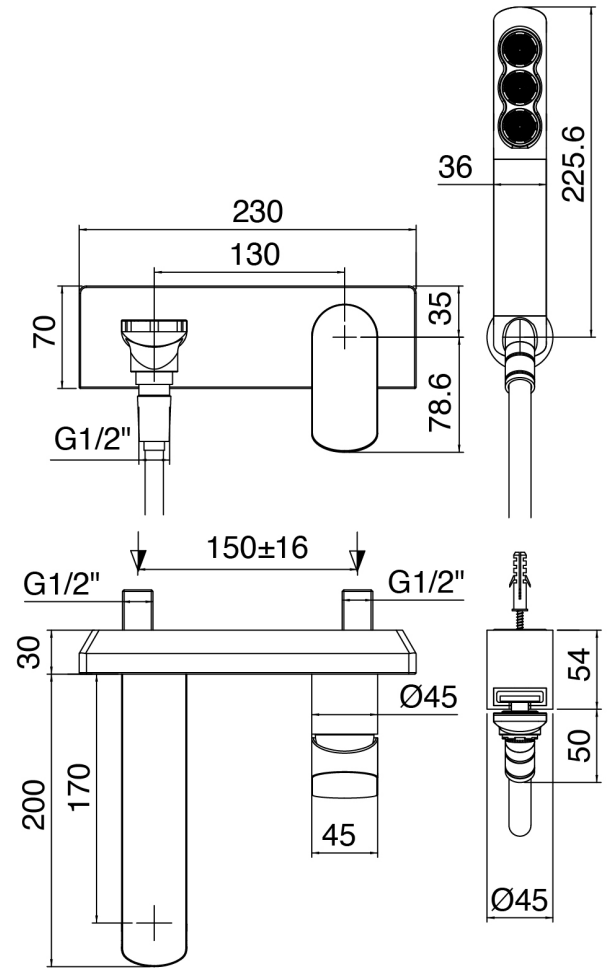

SURF - Bañera exterior en la pared

Codice kit: 6300 EVP-100

Mezclador bañera exterior en la pared – 2 salidas

Componenti

Set Ducha de mano

Cod: 6300Q418A00

Ducha de mano antical SURF con apoyo

Monomando bañera

Cod: 63000701A00

Monomando bañera sin flexible e ducha de mano

Finiture disponibili:

finiture speciali su richiesta salvo quantitativi minimi di ordine garantiti

cromo

CRCR

acero satinado

NFNF

blanco

1010

negro

3131

latón brillante

OLOL