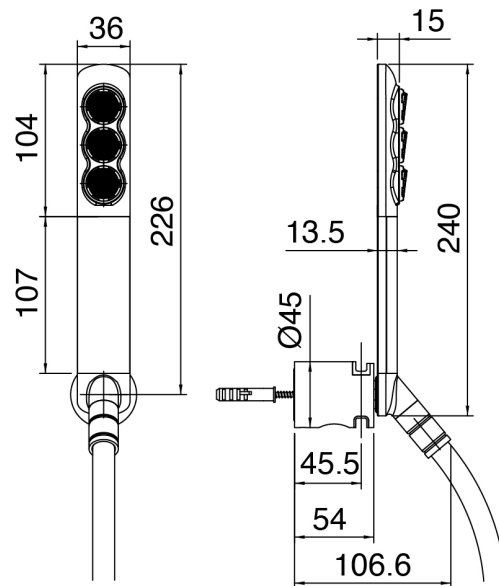

## SURF - Bañera exterior en la pared

Codice kit: 6300 EVP-100

Mezclador bañera exterior en la pared – 2 salidas

### Set Ducha de mano

Cod: 6300Q418A00

Ducha de mano antical SURF con apoyo

## Monomando bañera

Cod: 63000701A00

Monomando bañera sin flexible e ducha de mano