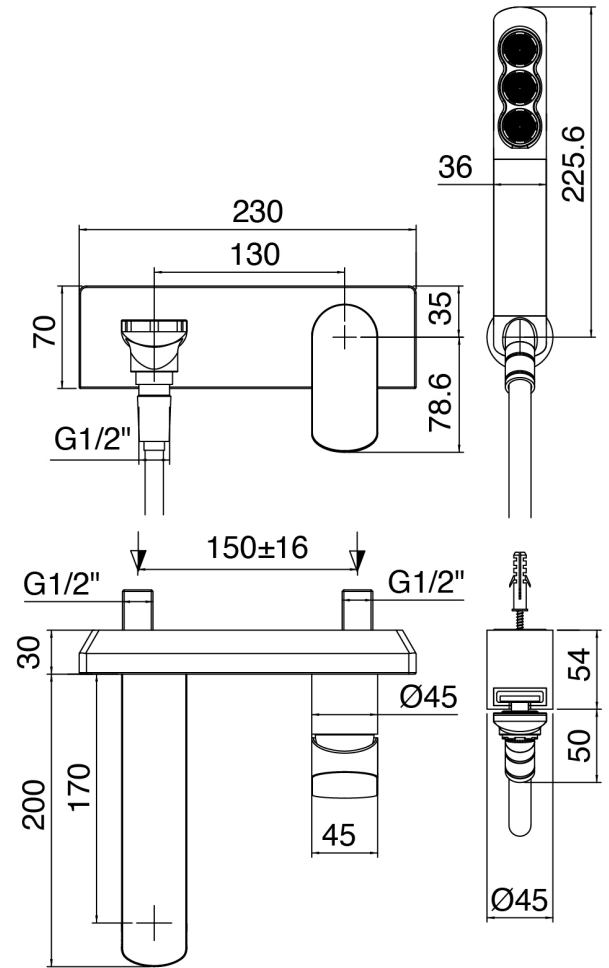

## SURF - Bañera exterior en la pared

Codice kit: 6300 EVP-100

Mezclador bañera exterior en la pared – 2 salidas

### Set Ducha de mano

Cod: 6300Q418A00

Ducha de mano antical SURF con apoyo

## Monomando bañera

Cod: 63000701A00

Monomando bañera sin flexible e ducha de mano