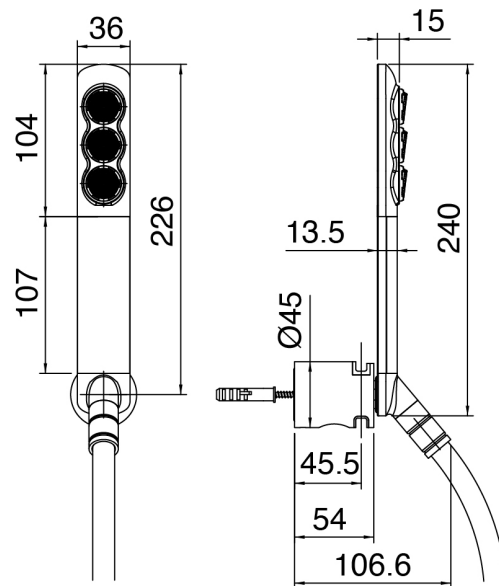

## SURF - Bañera exterior en la pared

Codice kit: 6300 EVP-100

Mezclador bañera exterior en la pared – 2 salidas

### Set Ducha de mano

Cod: 6300Q418A00

Ducha de mano antical SURF con apoyo