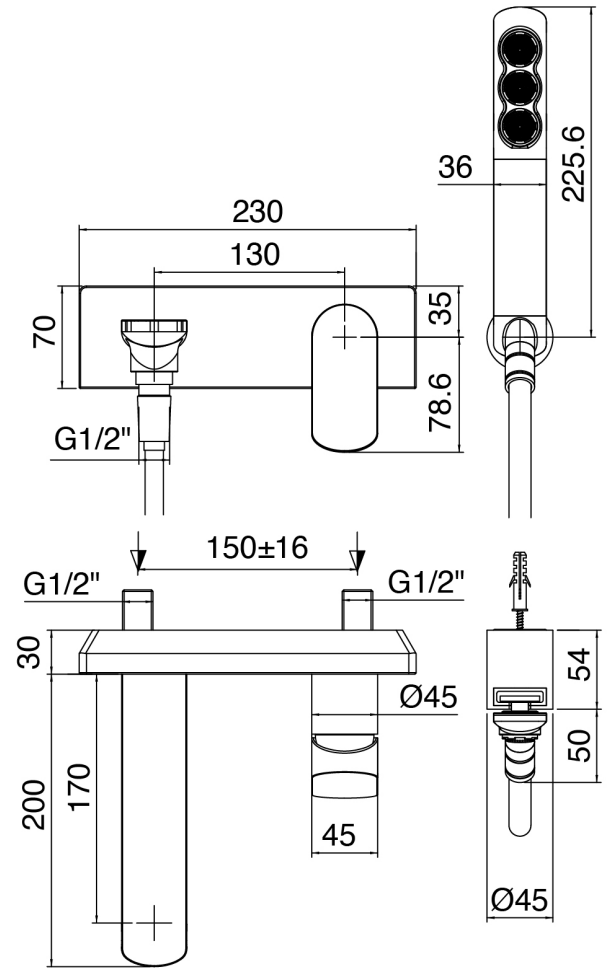

Monomando bañera

Cod: 63000701A00

Monomando bañera sin flexible e ducha de mano

Finiture disponibili:

finiture speciali su richiesta salvo quantitativi minimi di ordine garantiti

cromo

CRCR

acero satinado

NFNF

blanco

1010