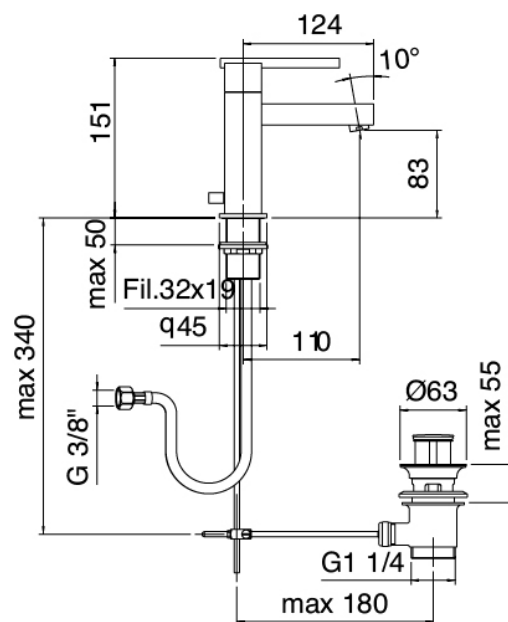

## Modern - Monomando lavabo

Codice kit: 6700 MLX-010

Monomando lavabo con desague

### Mezclador monomando

Cod: 67001100A00

Monomando lavabo