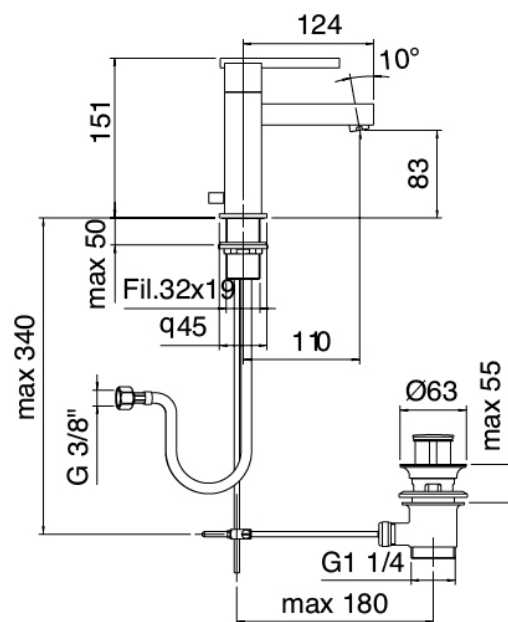

Modern - Monomando lavabo

Codice kit: 6700 MLX-010

Monomando lavabo con desague

Componenti

Mezclador monomando

Cod: 67001100A00

Monomando lavabo

Finiture disponibili: