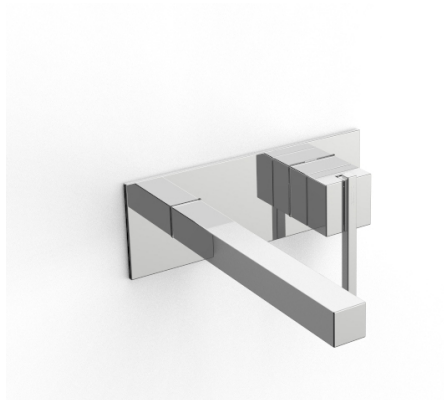

image not found or type unknown http://zazzeri.tesa.com.net/es/wp-content/uploads/2017/04/b3daf2_357a447007

Modern - Bateria lavabo de empotrar

Codice kit: 6700 MLI-040

Bateria lavabo de empotrar

Componenti

Mezclador monomando

Cod: 6700A113AL0

Parte externa bateria lavabo de empotrar

Parte basta

Cod: 6700B113A00

Parte interna bateria lavabo de empotrar y bateria
ba_era empotrada

Finiture disponibili:

finiture speciali su richiesta salvo quantitativi minimi di ordine garantiti

cromo

CRCR

nichel satinato

NSNS