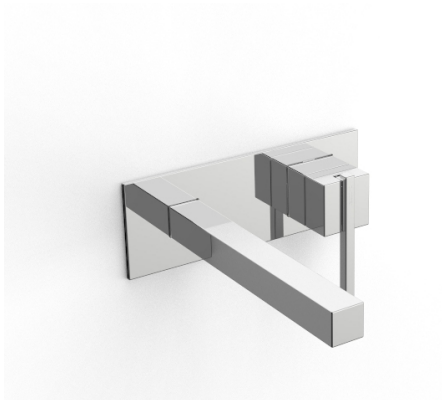

## Modern - Bateria lavabo de empotrar

---

Codice kit: 6700 MLI-040

Bateria lavabo de empotrar

### Mezclador monomando

---

Cod: 6700A113AL0

Parte externa bateria lavabo de empotrar

### Parte basta

---

Cod: 6700B113A00

Parte interna bateria lavabo de empotrar y bateria  
ba\_era empotrada