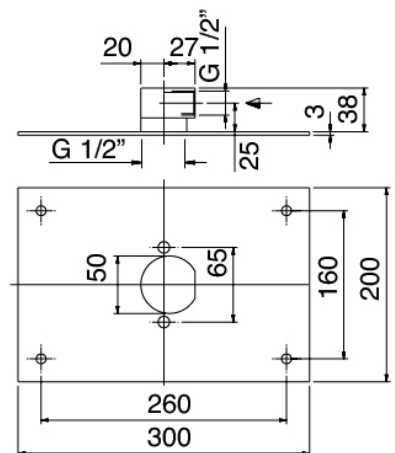

### Parte basta

Cod: 6700A401A00  
 Mezclador de ducha empotrado con inversor - pieza empotrada

## Alcachofa de ducha

Cod: 2900SO05A00

Plato ducha antical 260 X 260mm -

INSPECCIONABLE