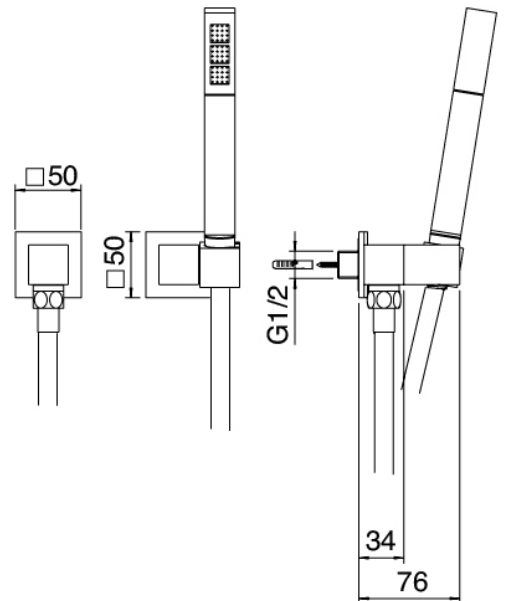

Ducha stand alone

Cod: 67000414A00
Juego de ducha

Mezclador monomando

Cod: 6700B401A00
Mezclador de ducha empotrado con inversor - pieza externa