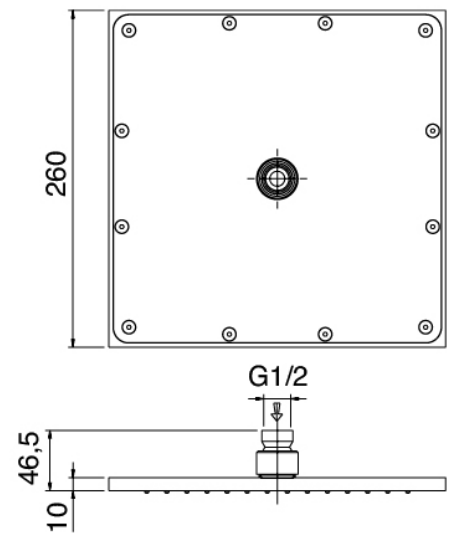

### Parte basta

Cod: 6700A401A00  
 Mezclador de ducha empotrado con inversor - pieza empotrada

### Placa de fijación

Cod: 2900B108A00  
 Plancha de anclaje p/brazo de ducha de techo y de pared

## Alcachofa de ducha

Cod: 2900SO05A00

Plato ducha antical 260 X 260mm -

INSPECCIONABLE