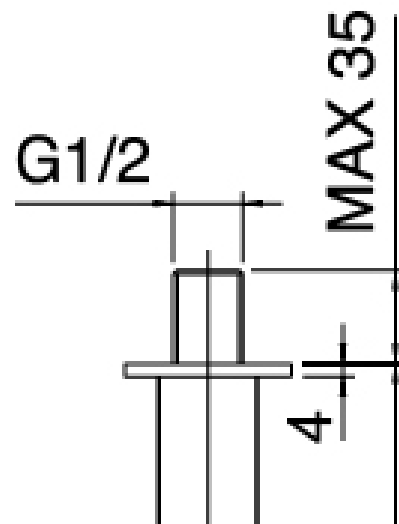

Modern - Brazo de ducha con ducha y ducha de mano

Codice kit: 6700 DDI-110

Brazo de ducha con ducha, ducha de mano y mezclador incorporado – 2 salidas

Componenti