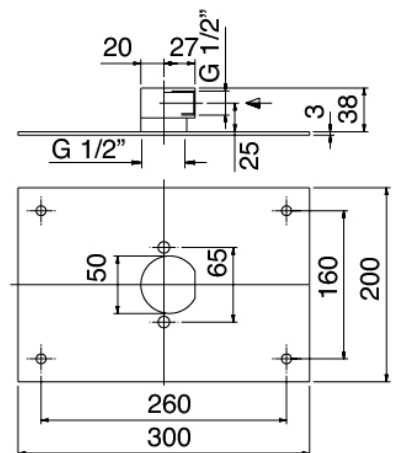

Mezclador monomando

Cod: 6700B401A00

Mezclador de ducha empotrado con inversor - pieza externa

Parte basta

Cod: 6700A401A00

Mezclador de ducha empotrado con inversor - pieza empotrada

Placa de fijación

Cod: 2900B108A00

Plancha de anclaje p/brazo de ducha de techo y de pared

Alcachofa de ducha

Cod: 2900SO05A00

Plato ducha antical 260 X 260mm -

INSPECCIONABLE

Finiture disponibili:

finiture speciali su richiesta salvo quantitativi minimi di ordine garantiti