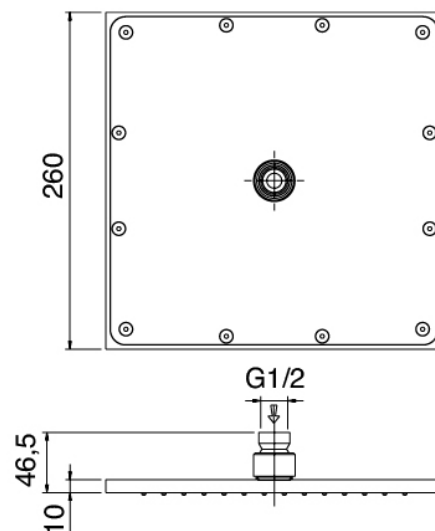

Mezclador monomando

Cod: 6700B401A00

Mezclador de ducha empotrado con inversor - pieza externa

Parte basta

Cod: 6700A401A00

Mezclador de ducha empotrado con inversor - pieza empotrada

Placa de fijación

Cod: 2900B108A00

Plancha de anclaje p/brazo de ducha de techo y de pared

Alcachofa de ducha

Cod: 2900SO05A00

Plato ducha antical 260 X 260mm -

INSPECCIONABLE

Finiture disponibili:

finiture speciali su richiesta salvo quantitativi minimi di ordine garantiti