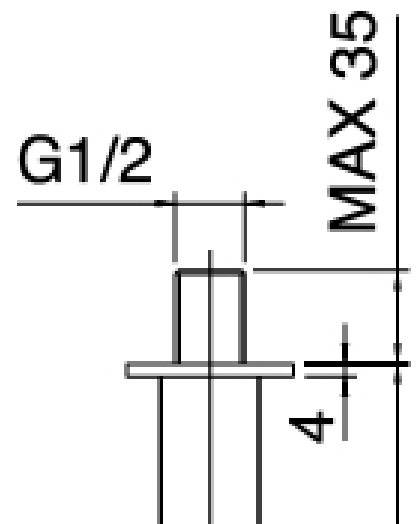

Modern - Brazo de ducha con ducha y ducha de mano

Codice kit: 6700 DDI-110

Brazo de ducha con ducha, ducha de mano y mezclador incorporado – 2 salidas

Componenti

Ducha stand alone

Cod: 67000414A00

Juego de ducha

Mezclador monomando

Cod: 6700B401A00

Mezclador de ducha empotrado con inversor - pieza externa

Parte basta

Cod: 6700A401A00

Mezclador de ducha empotrado con inversor - pieza empotrada

Placa de fijación

Cod: 2900B108A00

Plancha de anclaje p/brazo de ducha de techo y de pared

Alcachofa de ducha

Cod: 2900SO05A00

Plato ducha antical 260 X 260mm -

INSPECCIONABLE

Finiture disponibili:

finiture speciali su richiesta salvo quantitativi minimi di ordine garantiti