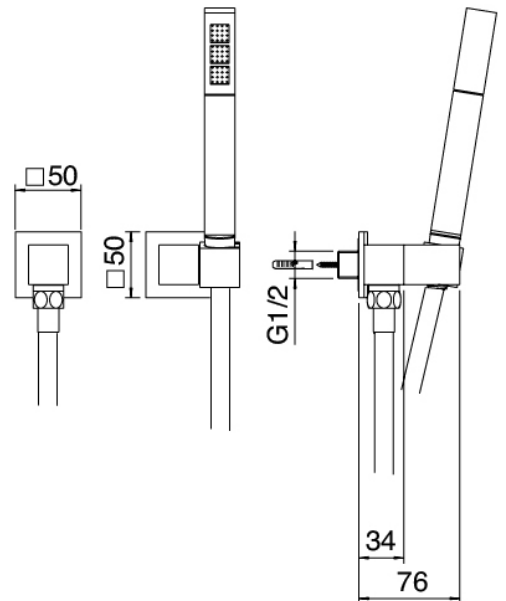

Modern - Brazo de ducha con ducha y ducha de mano

Codice kit: 6700 DDI-110

Brazo de ducha con ducha, ducha de mano y mezclador incorporado – 2 salidas

Componenti

Ducha stand alone

Cod: 67000414A00

Juego de ducha

Mezclador monomando

Cod: 6700B401A00

Mezclador de ducha empotrado con inversor - pieza externa

Parte basta

Cod: 6700A401A00

Mezclador de ducha empotrado con inversor - pieza empotrada

Placa de fijación

Cod: 2900B108A00

Plancha de anclaje p/brazo de ducha de techo y de pared

Alcachofa de ducha

Cod: 2900SO05A00

Plato ducha antical 260 X 260mm -

INSPECCIONABLE

Finiture disponibili:

finiture speciali su richiesta salvo quantitativi minimi di ordine garantiti

cromo

CRCR

nichel satinato

NSNS