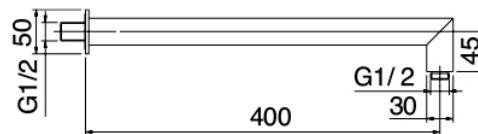

image not found or type unknown http://zazzeri.tesa.com.net/es/wp-content/uploads/2017/04/b3daf2_357a447007

Modern - Brazo de ducha con ducha y ducha de mano

Codice kit: 6700 DDI-090

Brazo de ducha con ducha, ducha de mano y mezclador incorporado – 2 salidas

Componenti

Brazo de pared

Cod: 6700BR01A00

Brazo ducha - Soquadro