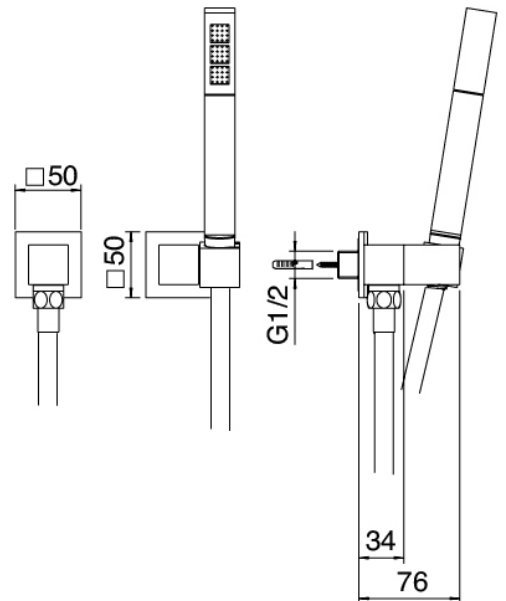

### Brazo de pared

Cod: 6700BR01A00

Brazo ducha - Soquadro

### Mezclador monomando

Cod: 6700B401A00

Mezclador de ducha empotrado con inversor - pieza externa

### Parte basta

Cod: 6700A401A00

Mezclador de ducha empotrado con inversor - pieza empotrada

## Alcachofa de ducha

Cod: 2900SO05A00

Plato ducha antical 260 X 260mm -

INSPECCIONABLE