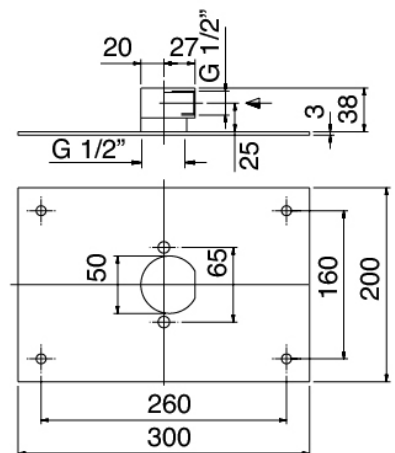

### Parte basta

Cod: 6700A401A00

Mezclador de ducha empotrado con inversor - pieza empotrada