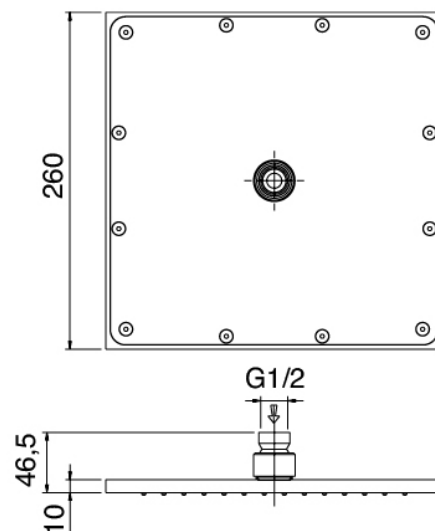

### Parte basta

Cod: 6700A401A00

Mezclador de ducha empotrado con inversor - pieza empotrada

### Placa de fijación

Cod: 2900B108A00

Plancha de anclaje p/brazo de ducha de techo y de pared

## Alcachofa de ducha

Cod: 2900SO05A00

Plato ducha antical 260 X 260mm -

INSPECCIONABLE