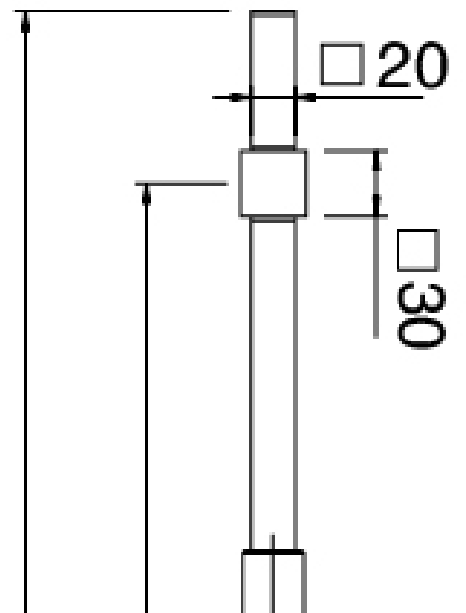

image not found or type unknown <http://zazzeri.thesecom.net/es/wp-content/uploads/2017/04/b3daf2_357a>

Modern - Corredera con ducha de mano

Codice kit: 6700 ADI-100

Corredera con ducha de mano y mezclador incorporado – 1 salida

Componenti