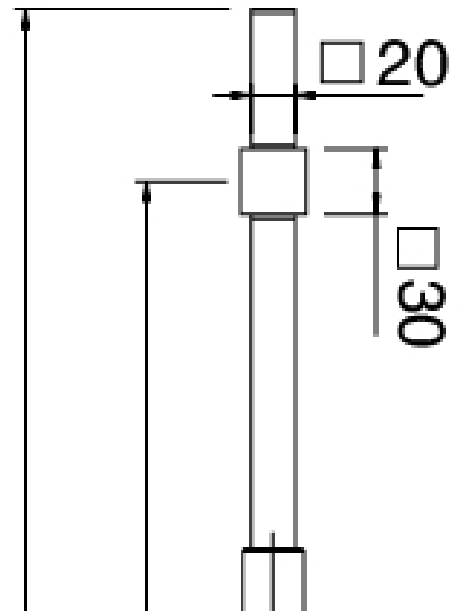

image not found or type unknown http://zazzeri.thesecom.net/es/wp-content/uploads/2017/04/b3daf2_357a

Modern - Corredera con ducha de mano

Codice kit: 6700 ADI-100

Corredera con ducha de mano y mezclador incorporado – 1 salida

Componenti

Ducha

Cod: 6700Q417A00

Ducha

Mezclador monomando

Cod: 6700B402A00

Mezclador de ducha empotrado - pieza externa

Parte basta

Cod: 6700A402A00

Mezclador de ducha empotrado - pieza empotrada

Finiture disponibili:

finiture speciali su richiesta salvo quantitativi minimi di ordine garantiti

cromo

CRCR

nicel satinato

NSNS