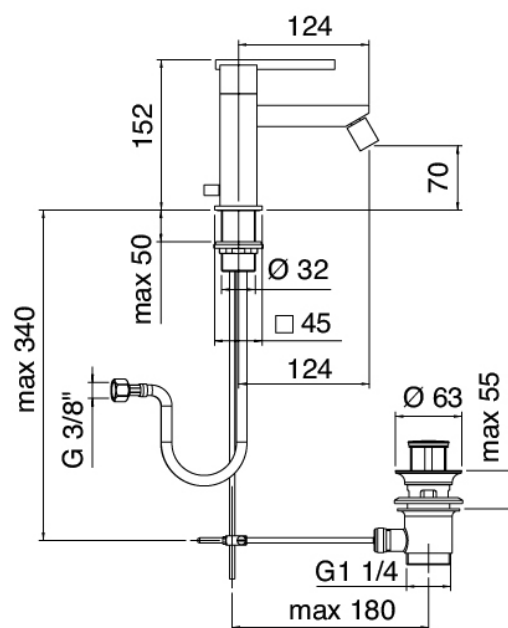

Modern - Monomando bidet

Codice kit: 6700 MBX-050

Monomando bidet con desague

Componenti

Mezclador monomando

Cod: 67001201A00

Monomando bidet

Finiture disponibili: