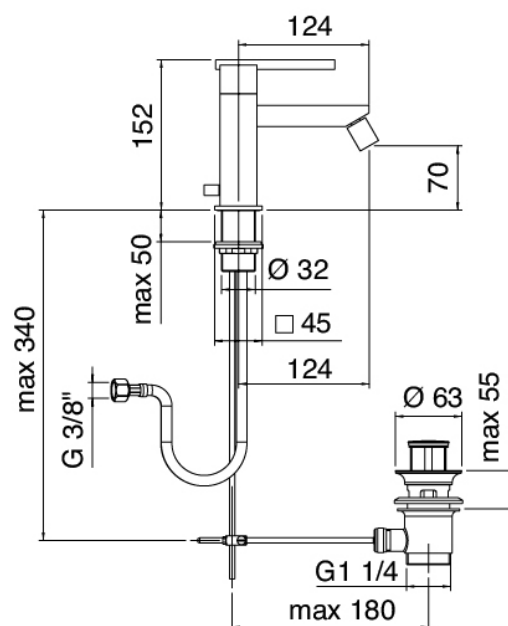

image not found or type unknown http://zazzeri.tesacom.net/es/wp-content/uploads/2017/04/b3daf2_357a447007

Modern - Monomando bidet

Codice kit: 6700 MBX-050

Monomando bidet con desague

Componenti

Mezclador monomando

Cod: 67001201A00

Monomando bidet

Finiture disponibili:

finiture speciali su richiesta salvo quantitativi minimi di ordine garantiti

cromo

CRCR

nicel satinato

NSNS