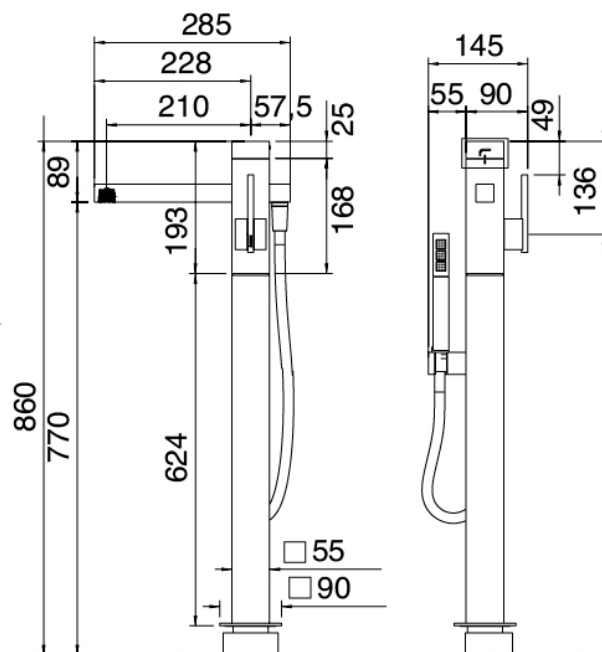

image not found or type unknown http://zazzeri.tesa.com.net/es/wp-content/uploads/2017/04/b3daf2_357a447007

Modern - Grupo bañera en tubos

Codice kit: 6700 EVT-080

Caño bañera de columna – 2 salidas

Componenti

Grupo mezclador con chorro suministrador

Cod: 6700V110A00

Cano banera de columna con ducha de mano

Finiture disponibili:

finiture speciali su richiesta salvo quantitativi minimi di ordine garantiti

cromo

CRCR