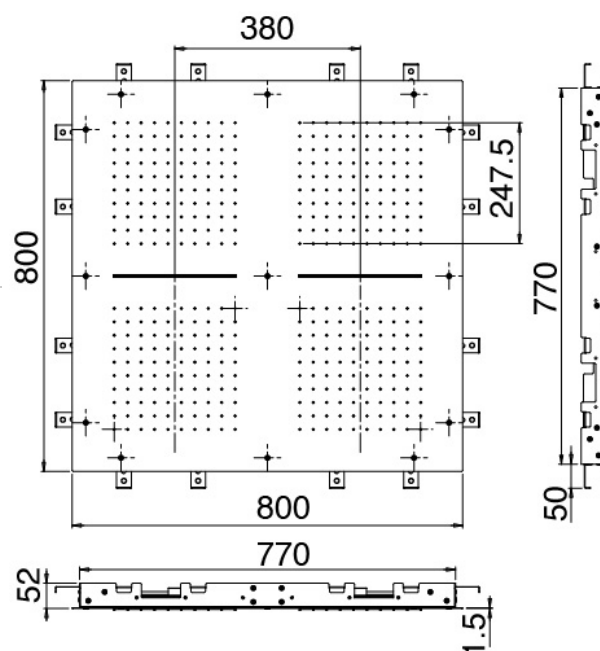

image not found or type unknown http://zazzeri.tesa.com.net/es/wp-content/uploads/2017/04/b3daf2_357a447007

Shower - Ducha de techo

Codice kit: 1101 SDI-050

Ducha de techo con lluvia e y cascada

Componenti

Ducha de techo con lluvia e y cascada

Cod: 1101SO16A00

Ducha de techo con lluvia e y cascada - 800 x 800 mm

Finiture disponibili:

finiture speciali su richiesta salvo quantitativi minimi di ordine garantiti