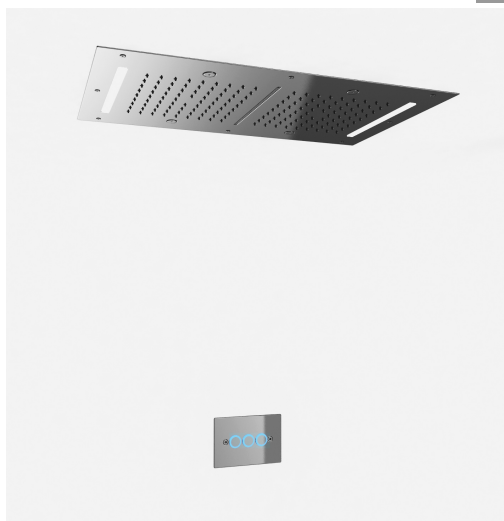

image not found or type unknown http://zazzeri.tesa.com.net/es/wp-content/uploads/2017/04/b3daf2_357a447007

Shower - Ducha de techo

Codice kit: 1101 SDI-040

Ducha de techo con lluvia, cascada, vaporizador y LED RGB

Componenti

Ducha de techo con lluvia, cascada, vaporizador y LED RGB

Cod: 1101SO14A00

Ducha de techo con lluvia, cascada, vaporizador y LED RGB - 700 x 400 mm

Finiture disponibili:

finiture speciali su richiesta salvo quantitativi minimi di ordine garantiti