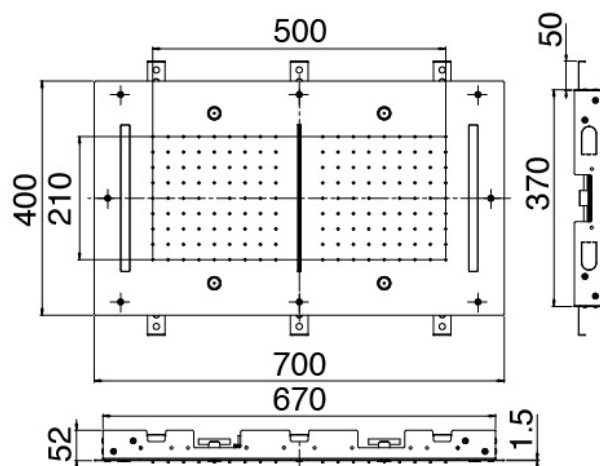

Shower - Ducha de techo

Codice kit: 1101 SDI-040

Ducha de techo con lluvia, cascada, vaporizador y LED RGB

Componenti

Ducha de techo con lluvia, cascada, vaporizador y LED RGB

Cod: 1101SO14A00

Ducha de techo con lluvia, cascada, vaporizador y LED RGB - 700 x 400 mm