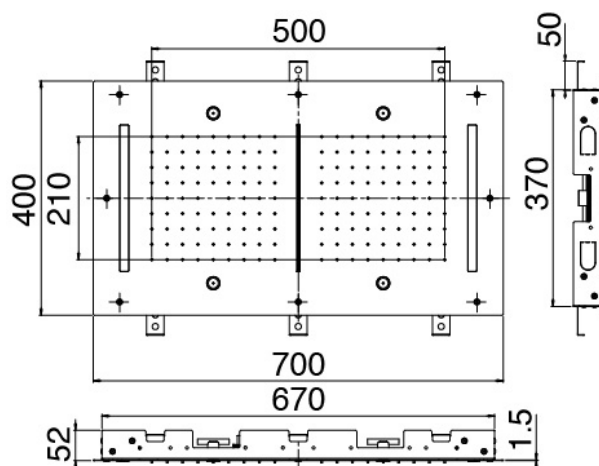

image not found or type unknown http://zazzeri.tesa.com.net/es/wp-content/uploads/2017/04/b3daf2_357a447007

Shower - Ducha de techo

Codice kit: 1101 SDI-040

Ducha de techo con lluvia, cascada, vaporizador y LED RGB

Componenti

Ducha de techo con lluvia, cascada, vaporizador y LED RGB

Cod: 1101SO14A00

Ducha de techo con lluvia, cascada, vaporizador y LED RGB - 700 x 400 mm

Finiture disponibili:

finiture speciali su richiesta salvo quantitativi minimi di ordine garantiti